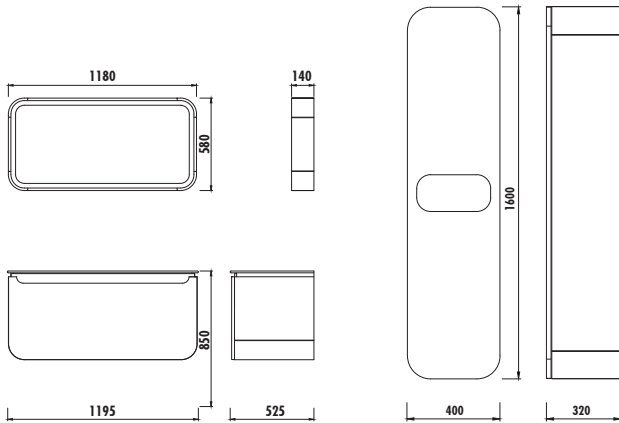

TEKNİK ÇİZİM

ÖZELLİKLER

BOY DOLABI

creavit.com.tr

[/creavitTurkiye](https://www.creavit.com.tr)

Creavit önceden haber vermeksizin, ürünlerde ve teknik detaylarda değişiklik yapma hakkını saklı tutar. Renkler gerçekte olduğundan farklı görünebilir.

Kalite Yönetim Sistemi

Müşteri Memnuniyeti Belgesi

Çevre Yönetim Sistemi

İş Sağlığı ve Güvenliği Yönetim Sistemi

LGA

Alman Standartlarına Uygunluk Belgesi

kiwa

Hollanda Standartlarına Uygunluk Belgesi

GOST - R

Rusya Standartlarına Uygunluk Belgesi

UkrSEPRO

Ukrayna Standartlarına Uygunluk Belgesi

İsrail Standartlarına Uygunluk Belgesi

Nijerya Standartlarına Uygunluk Belgesi

CE

Türk Standartlarına Uygunluk Belgesi