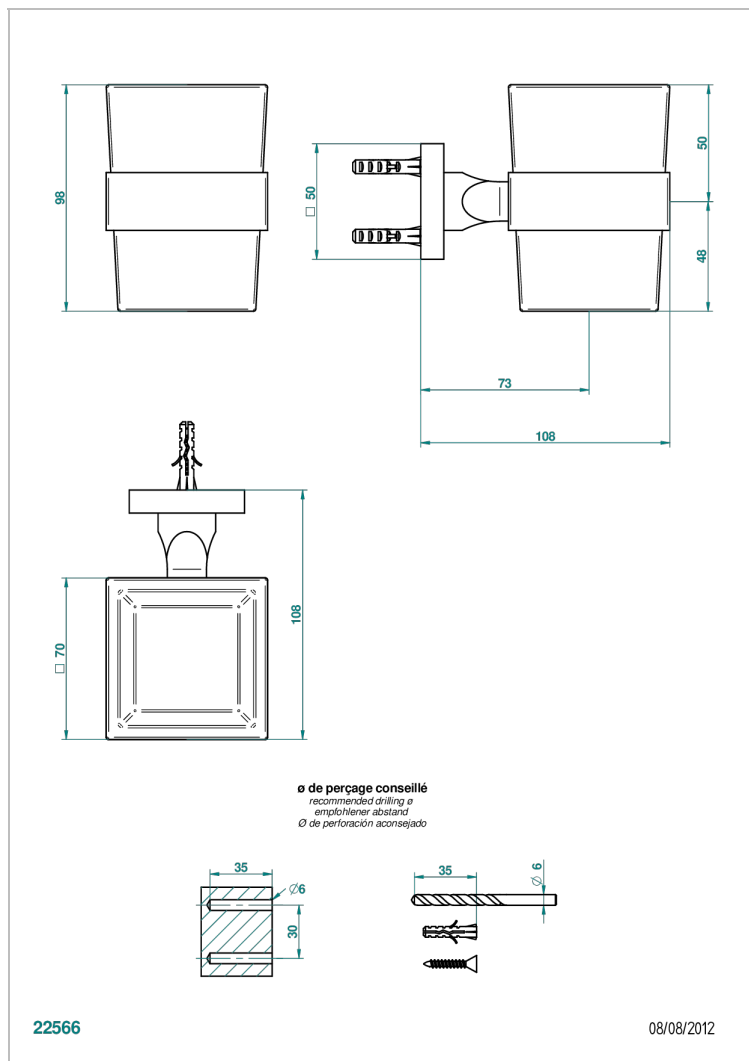

PROFIL С РУКОЯТКАМИ С ИНКРУСТАЦИЕЙ LALIQUE

THG[®]
PARIS

A6H-536

Стакан настенный для зубных щёток

ХАРАКТЕРИСТИКИ

- Профил с рукоятками с инкрустацией Lalique
- Стакан настенный для зубных щёток

ДОСТУПНЫЕ ВАРИАНТЫ ПОКРЫТИЙ