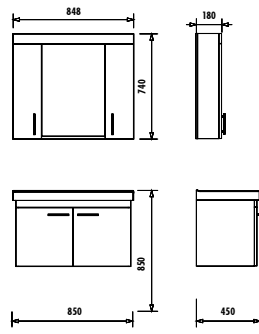

Note 85 Takım (Üst Modül Dolap Ayna)