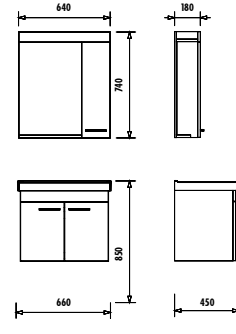

Note 65 Takım (Üst Modül Dolap Ayna)

creavit.com.tr

/creavitTurkiye

Creavit önceden haber vermeksizin, ürünlerde ve teknik detaylarda değişiklik yapma hakkını saklı tutar. Renkler gerçekte olduğundan farklı görünebilir.

Kalite Yönetim Sistemi

Müşteri Memnuniyeti Belgesi

Çevre Yönetim Sistemi

İş Sağlığı ve Güvenliği Yönetim Sistemi

LGA

Alman Standartlarına Uygunluk Belgesi

kiwa

Hollanda Standartlarına Uygunluk Belgesi

GOST - R

Rusya Standartlarına Uygunluk Belgesi

UkrSEPRO

Ukrayna Standartlarına Uygunluk Belgesi

İsrail Standartlarına Uygunluk Belgesi

Nijerya Standartlarına Uygunluk Belgesi

Türk Standartlarına Uygunluk Belgesi