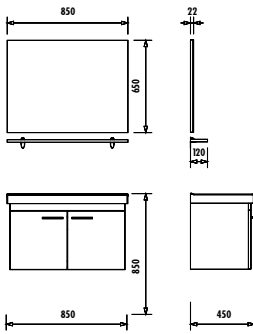

TEKNİK ÇİZİM

ÖZELLİKLER

Note 85 Takım (Üst Modül Ayna+Etajer)