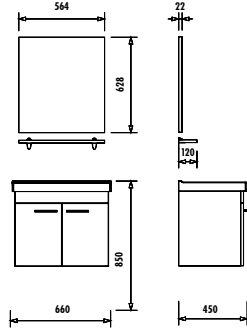

Note 65 Takım (Üst Modül Ayna+Etajer)