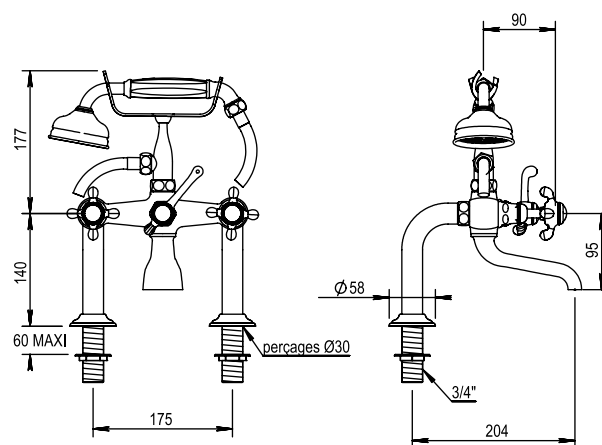

Réf. **07.425**

Réf. **50.425**

Mélangeur bain-douche sur gorge complet

PICOTS
ANTICALCAIRES

ANTI-SCALE
NOZZLES

CARACTÉRISTIQUES

Mélangeur bain-douche sur gorge complet, entraxe 175 mm, colonne basse

Complete deck bath-shower mixer, centers 175 mm, short cradle