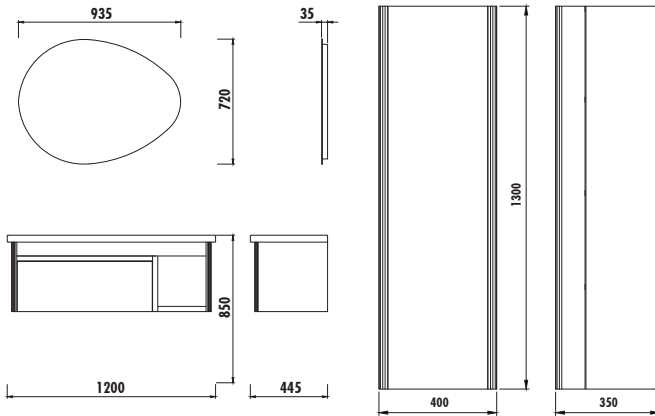

TEKNİK ÇİZİM

ÖZELLİKLER

BOY DOLABI

creavit.com.tr

/creavitTurkiye

Creavit önceden haber vermeksizin, ürünlerde ve teknik detaylarda değişiklik yapma hakkını saklı tutar. Renkler gerçekte olduğundan farklı görünebilir.

Kalite Yönetim Sistemi

Müşteri Memnuniyeti Belgesi

Çevre Yönetim Sistemi

İş Sağlığı ve Güvenliği Yönetim Sistemi

LGA

Alman Standartlarına Uygunluk Belgesi

kiwa

Hollanda Standartlarına Uygunluk Belgesi

GOST - R

Rusya Standartlarına Uygunluk Belgesi

UkrSEPRO

Ukrayna Standartlarına Uygunluk Belgesi

İsrail Standartlarına Uygunluk Belgesi

Nijerya Standartlarına Uygunluk Belgesi

Türk Standartlarına Uygunluk Belgesi