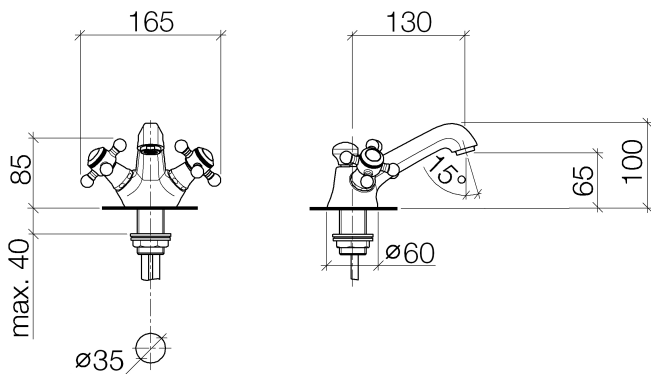

Умывальник - Madison

Смеситель для умывальника на одно отверстие со сливным гарнитуром - латунь

Артикулный номер: 22 500 360-09

- вылет 130 мм
- неподвижный излив
- круглая обогащенная воздухом струя
- высота смесителя 100 мм
- высота до аэратора 65 мм
- диаметр сверлёного отверстия 35 мм
- 2х напорный шланг М 10 х 1 ввинченный, испытанный на герметичность
- расход макс. 7 л/мин
- не содержит свинца
- Группа смесителей согл. DIN 4109: 1
- Только для умывальника с переливным устройством.

латунь

размерный чертеж

Все величины в мм / дюймах = мм x 0,0394