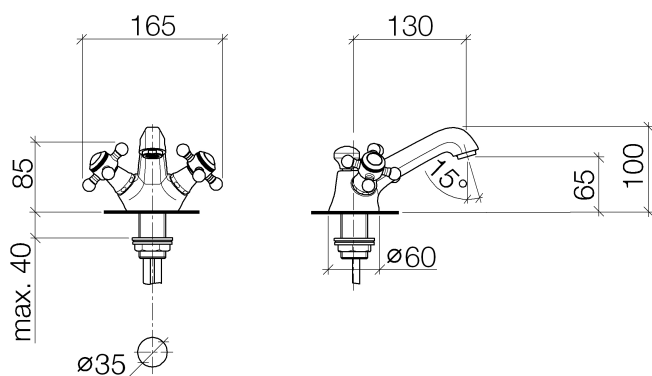

Умывальник - Madison

Смеситель для умывальника на одно отверстие со сливным гарнитуром - латунь

Артикульный номер: 22 500 360-09

- вылет 130 мм
- неподвижный излив
- круглая обогащенная воздухом струя
- высота смесителя 100 мм
- высота до аэратора 65 мм
- диаметр сверлёного отверстия 35 мм
- 2х напорный шланг М 10 х 1 ввинченный, испытанный на герметичность
- расход макс. 7 л/мин
- не содержит свинца
- Группа смесителей согл. DIN 4109: 1
- Только для умывальника с переливным устройством.

латунь

размерный чертеж

Все величины в мм / дюймах = мм x 0,0394

Умывальник - Madison

Смеситель для умывальника на одно отверстие со сливным гарнитуром - латунь

Артикульный номер: 22 500 360-09

график расхода

Умывальник - Madison

Смеситель для умывальника на одно отверстие со сливным гарнитуром - латунь

Артикульный номер: 22 500 360-09

Другие варианты поверхностей

хром
22 500 360-00

платина матовая
22 500 360-06