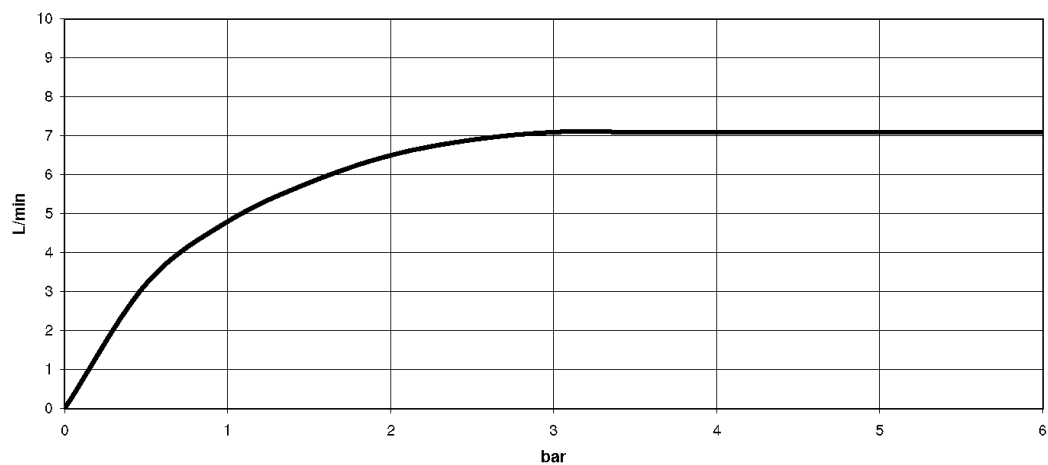

Умывальник - Madison

Смеситель для умывальника на одно отверстие со сливным гарнитуром - латунь

Артикульный номер: 22 500 360-09

- вылет 130 мм
- неподвижный излив
- круглая обогащенная воздухом струя
- высота смесителя 100 мм
- высота до аэратора 65 мм
- диаметр сверлёного отверстия 35 мм
- 2х напорный шланг М 10 х 1 ввинченный, испытанный на герметичность
- расход макс. 7 л/мин
- не содержит свинца
- Группа смесителей согл. DIN 4109: 1
- Только для умывальника с переливным устройством.

латунь

размерный чертеж

Все величины в мм / дюймах = мм x 0,0394

Умывальник - Madison

Смеситель для умывальника на одно отверстие со сливным гарнитуром - латунь

Артикульный номер: 22 500 360-09

график расхода