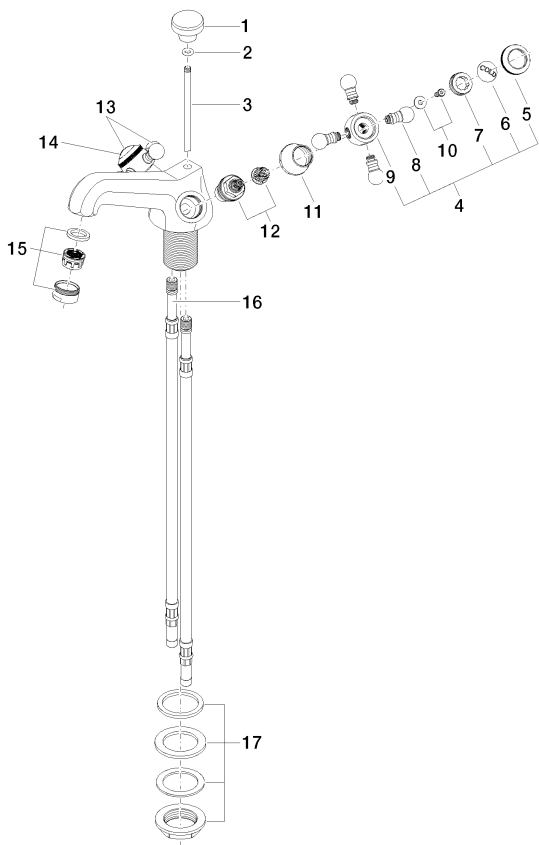

Умывальник - Madison

Смеситель для умывальника на одно отверстие со сливным гарнитуром - латунь

Артикульный номер: 22 500 360-09

- вылет 130 мм
- неподвижный излив
- круглая обогащенная воздухом струя
- высота смесителя 100 мм
- высота до аэратора 65 мм
- диаметр сверлёного отверстия 35 мм
- 2х напорный шланг М 10 х 1 ввинченный, испытанный на герметичность
- расход макс. 7 л/мин
- не содержит свинца
- Группа смесителей согл. DIN 4109: 1
- Только для умывальника с переливным устройством.

22 500 360-28

Dark Platinum matt

22 500 360-99

Другие поверхности по запросу (x-tra Service)

Умывальник - Madison

Смеситель для умывальника на одно отверстие со сливным гарнитуром - латунь

Артикульный номер: 22 500 360-09

Спецификация запасных частей

№	Артикульный №	Наименование	Расходуемое кол-во
1	09 20 36 030-09	Потянуть кнопку Ø 30 x 27 мм - латунь	1
2	09 14 10 062 90	O-Ring EPDM 70 6,0 x 2,5 мм -	1
3	09 31 09 004-09	Тяга Ø 6 x 425 мм - латунь	1
4	04 20 36 002 06-09	Ручка - латунь	1
5	09 20 36 005-09	Ручка Ø 28 x 7 мм - латунь	2
6	09 26 01 010 90	Покрытие -	1
7	09 20 83 006 90	Ручка Ø 21 x 7,5 мм -	2
8	09 20 36 004-09	Ручка 15 x 15 x 28 мм - латунь	4
9	09 20 36 002-09	Ручка Ø 29,5 x 30 мм - латунь	2
10	04 30 30 029 00 90	Крепление -	2
11	09 21 02 055-09	чехол 24 x 29 x 30 мм - латунь	2
12	90 90 03 151 00 90	Деталь верха запираание вправо 1/2" -	2
13	04 20 36 002 07-09	Ручка - латунь	1
14	09 26 01 011 90	Покрытие -	1
15	90 23 01 118 01-09	Аэратор M24x1-AG 7,0 л/мин. - латунь	1
16	04 30 04 064 00 90	Напорный шланг M10x1 x 420 мм -	2
17	04 23 10 009 01 90	Крепление M32 x 1,5 -	1
18	04 11 01 001 00-09	Сливной гарнитур 1 1/4" - латунь	1

18 Abblu/garnitur 04.11.01.001.00-#