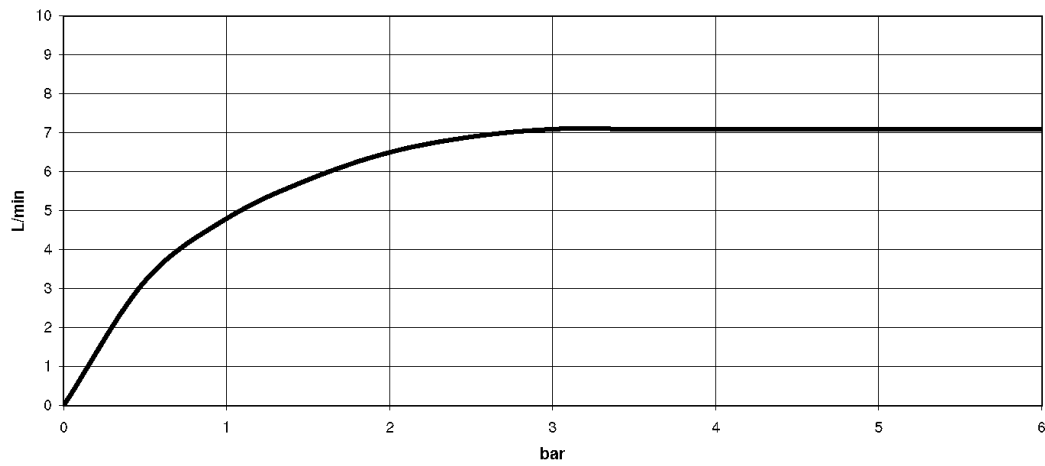

Умывальник - Madison

Смеситель для умывальника на одно отверстие со сливным гарнитуром - латунь

Артикульный номер: 22 500 360-09

график расхода