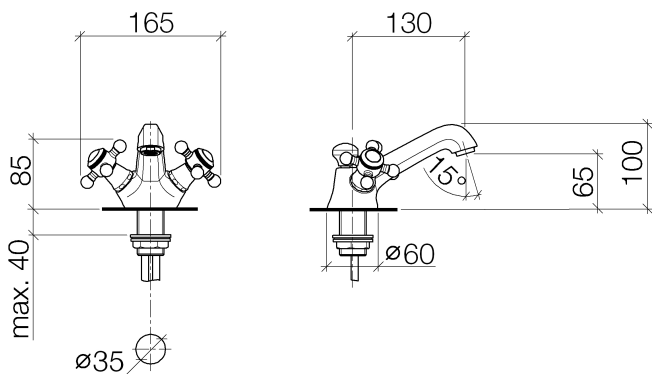

Умывальник - Madison

Смеситель для умывальника на одно отверстие со сливным гарнитуром - латунь

Артикульный номер: 22 500 360-09

- вылет 130 мм
- неподвижный излив
- круглая обогащенная воздухом струя
- высота смесителя 100 мм
- высота до аэратора 65 мм
- диаметр сверлёного отверстия 35 мм
- 2х напорный шланг М 10 х 1 ввинченный, испытанный на герметичность
- расход макс. 7 л/мин
- не содержит свинца
- Группа смесителей согл. DIN 4109: 1
- Только для умывальника с переливным устройством.

латунь

размерный чертеж

Все величины в мм / дюймах = мм x 0,0394

Мы оставляем за собой право на изменение моделей, товарного ассортимента и технических характеристик. Наличие погрешностей не исключается. Более подробную информацию Вы получите на сайте: [www.dornbracht.com](http://www.dornbracht.com) +49 (0) 2371 433-460 [mail@dornbrachtgroup.de](mailto:mail@dornbrachtgroup.de)

Умывальник - Madison

Смеситель для умывальника на одно отверстие со сливным гарнитуром - латунь

Артикульный номер: 22 500 360-09

график расхода

Умывальник - Madison

Смеситель для умывальника на одно отверстие со сливным гарнитуром - латунь

22 500 360-28

Dark Platinum matt

22 500 360-99

Другие поверхности по запросу (x-tra Service)

Умывальник - Madison

Смеситель для умывальника на одно отверстие со сливным гарнитуром - латунь

Артикульный номер: 22 500 360-09