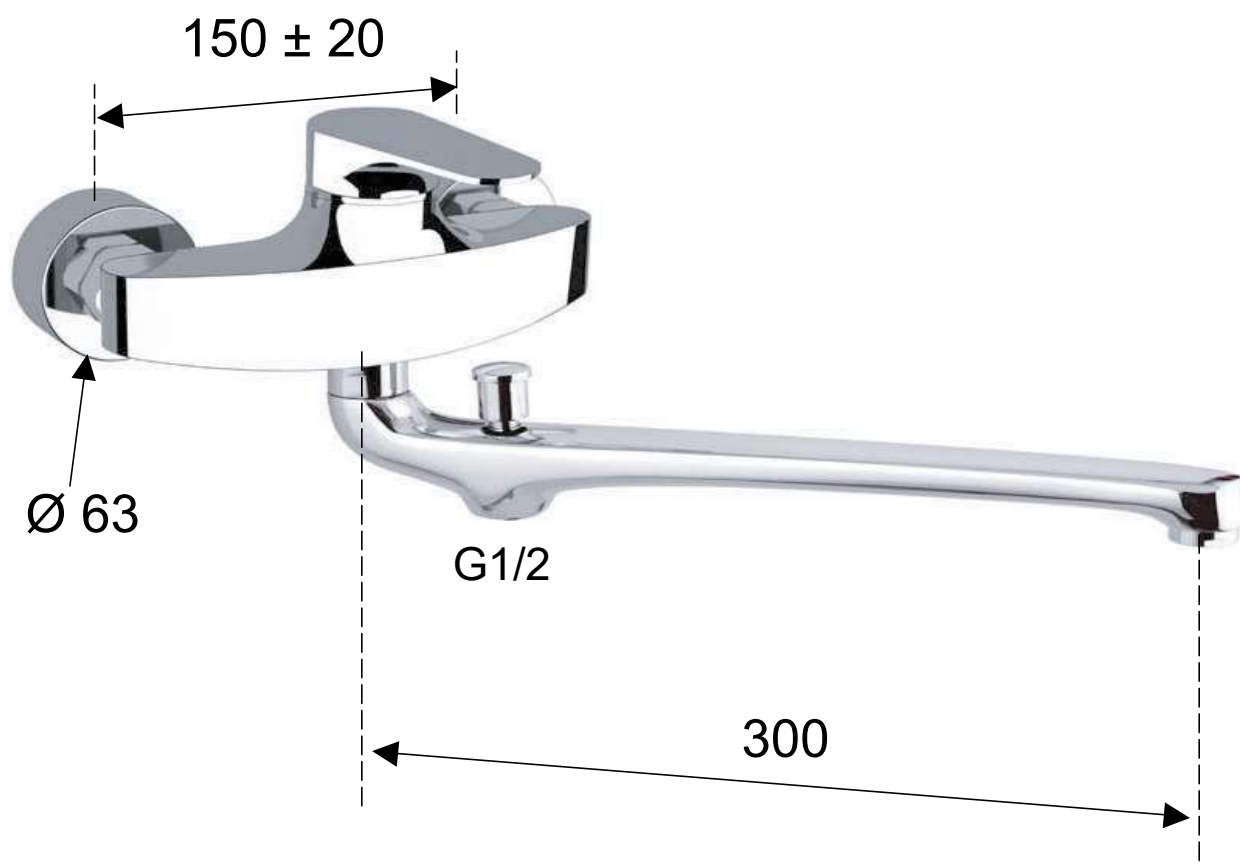

**DANIEL**

SCHEDA TECNICA TECHNICAL FEATURES

ART. COD.

**OM624H**

**MATERIALI / MATERIALS**

OTTONE CROMATO / CHROME PLATED BRASS

**CROMATURA / CHROME PLATING**

UNI EN 248