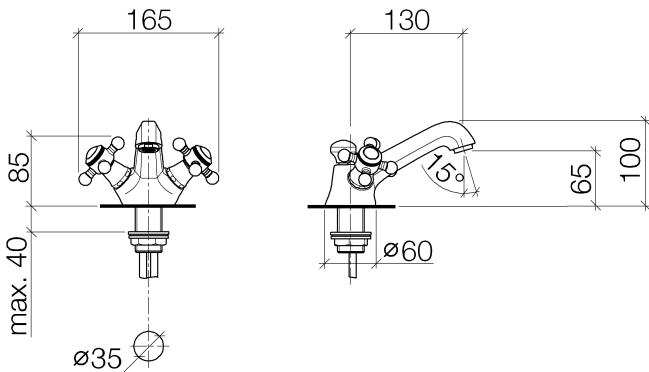

Умывальник - Madison

Смеситель для умывальника на одно отверстие со сливным гарнитуром - латунь

Артикулный номер: 22 500 360-28

- вылет 130 мм
- неподвижный излив
- круглая обогащенная воздухом струя
- высота смесителя 100 мм
- высота до аэратора 65 мм
- диаметр сверлёного отверстия 35 мм
- 2х напорный шланг М 10 х 1 ввинченный, испытанный на герметичность
- расход макс. 7 л/мин
- не содержит свинца
- Группа смесителей согл. DIN 4109: 1
- Только для умывальника с переливным устройством.

латунь сатинированная

размерный чертеж

Все величины в мм / дюймах = мм x 0,0394