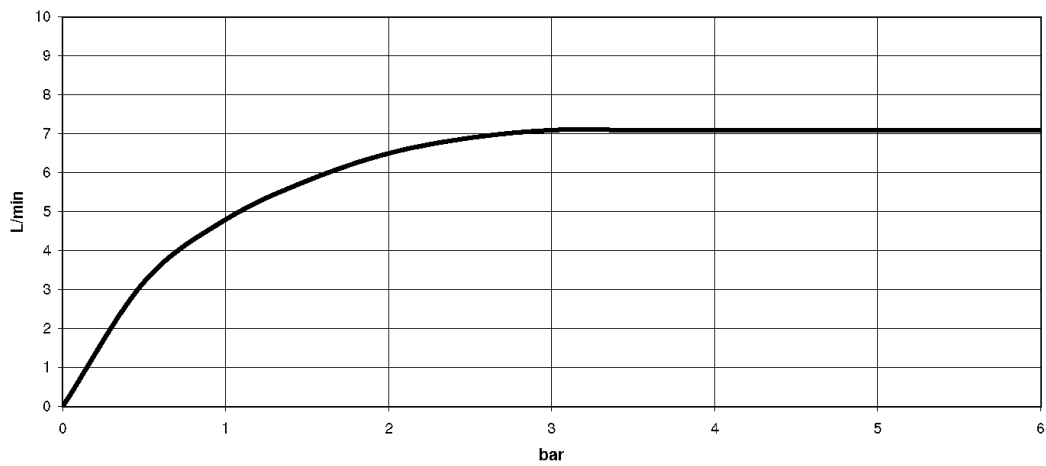

## Умывальник - Madison

Смеситель для умывальника на одно отверстие со сливным гарнитуром - латунь

Артикульный номер: 22 500 360-28

- вылет 130 мм
- неподвижный излив
- круглая обогащенная воздухом струя
- высота смесителя 100 мм
- высота до аэратора 65 мм
- диаметр сверлёного отверстия 35 мм
- 2х напорный шланг М 10 х 1 ввинченный, испытанный на герметичность
- расход макс. 7 л/мин
- не содержит свинца
- Группа смесителей согл. DIN 4109: 1
- Только для умывальника с переливным устройством.

## размерный чертеж

Все величины в мм / дюймах = мм x 0,0394

Умывальник - Madison

Смеситель для умывальника на одно отверстие со сливным гарнитуром - латунь

Артикульный номер: 22 500 360-28

график расхода