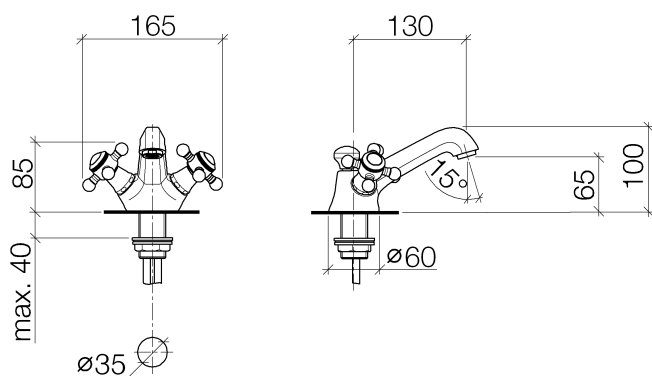

## Умывальник - Madison

Смеситель для умывальника на одно отверстие со сливным гарнитуром - латунь

Артикульный номер: 22 500 360-28

- вылет 130 мм
- неподвижный излив
- круглая обогащенная воздухом струя
- высота смесителя 100 мм
- высота до аэратора 65 мм
- диаметр сверлёного отверстия 35 мм
- 2х напорный шланг М 10 х 1 ввинченный, испытанный на герметичность
- расход макс. 7 л/мин
- не содержит свинца
- Группа смесителей согл. DIN 4109: 1
- Только для умывальника с переливным устройством.

## размерный чертеж

Все величины в мм / дюймах = мм x 0,0394

Умывальник - Madison

Смеситель для умывальника на одно отверстие со сливным гарнитуром - латунь

Артикульный номер: 22 500 360-28

график расхода

## Умывальник - Madison

Смеситель для умывальника на одно отверстие со сливным гарнитуром - латунь

Артикульный номер: 22 500 360-28