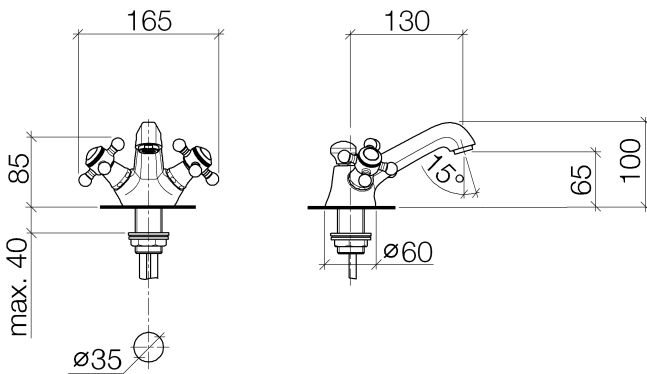

Умывальник - Madison

Смеситель для умывальника на одно отверстие со сливным гарнитуром - латунь

Артикульный номер: 22 500 360-28

- вылет 130 мм
- неподвижный излив
- круглая обогащенная воздухом струя
- высота смесителя 100 мм
- высота до аэратора 65 мм
- диаметр сверлёного отверстия 35 мм
- 2х напорный шланг М 10 х 1 ввинченный, испытанный на герметичность
- расход макс. 7 л/мин
- не содержит свинца
- Группа смесителей согл. DIN 4109: 1
- Только для умывальника с переливным устройством.

латунь сатинированная

размерный чертеж

Все величины в мм / дюймах = мм x 0,0394

Мы оставляем за собой право на изменение моделей, товарного ассортимента и технических характеристик. Наличие погрешностей не исключается. Более подробную информацию Вы получите на сайте: www.dornbracht.com +49 (0) 2371 433-460 mail@dornbrachtgroup.de

Умывальник - Madison

Смеситель для умывальника на одно отверстие со сливным гарнитуром - латунь

Артикульный номер: 22 500 360-28

график расхода

Умывальник - Madison

Смеситель для умывальника на одно отверстие со сливным гарнитуром - латунь

латунь

22 500 360-09

Dark Platinum matt

22 500 360-99

Другие поверхности по запросу (x-tra Service)

Умывальник - Madison

Смеситель для умывальника на одно отверстие со сливным гарнитуром - латунь

Артикульный номер: 22 500 360-28