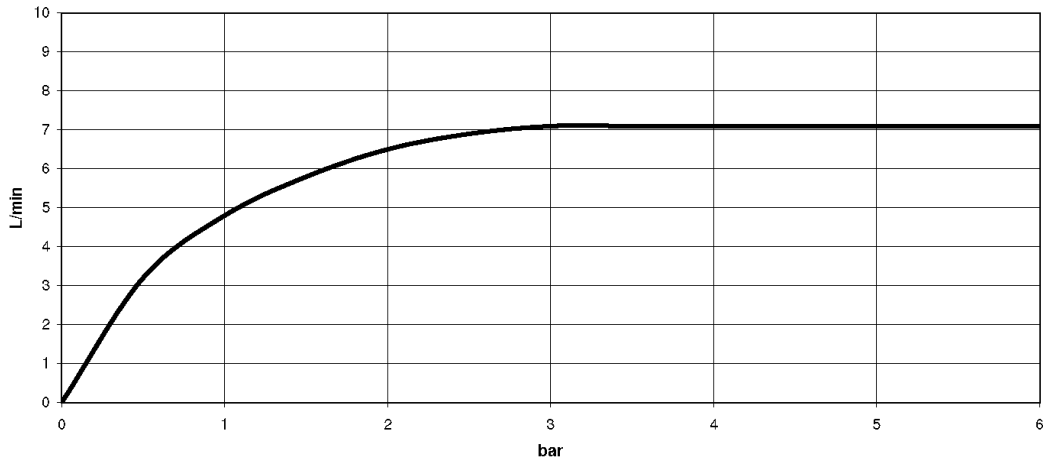

Умывальник - Madison

Смеситель для умывальника на одно отверстие со сливным гарнитуром - латунь

Артикульный номер: 22 500 360-28

график расхода