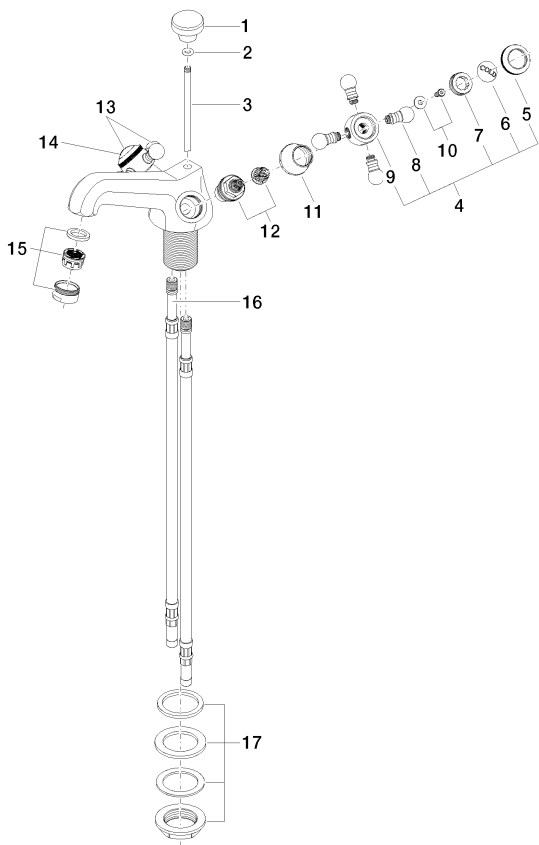

Умывальник - Madison

Смеситель для умывальника на одно отверстие со сливным гарнитуром - латунь

Артикульный номер: 22 500 360-28

- вылет 130 мм
- неподвижный излив
- круглая обогащенная воздухом струя
- высота смесителя 100 мм
- высота до аэратора 65 мм
- диаметр сверлёного отверстия 35 мм
- 2х напорный шланг М 10 х 1 ввинченный, испытанный на герметичность
- расход макс. 7 л/мин
- не содержит свинца
- Группа смесителей согл. DIN 4109: 1
- Только для умывальника с переливным устройством.

латунь

22 500 360-09

Dark Platinum matt

22 500 360-99

Другие поверхности по запросу (x-tra Service)

Умывальник - Madison

Смеситель для умывальника на одно отверстие со сливным гарнитуром - латунь

Артикульный номер: 22 500 360-28

Спецификация запасных частей

18 — Ablaufgarmitur 04.11.01.001.00-#

№	Артикульный №	Наименование	Расходуемое кол-во
1	09 20 36 030-28	Потянуть кнопку Ø 30 x 27 мм - латунь сатинированная	1
2	09 14 10 062 90	O-Ring EPDM 70 6,0 x 2,5 мм -	1
3	09 31 09 004-28	Тяга Ø 6 x 425 мм - латунь сатинированная	1
4	04 20 36 002 06-28	Ручка - латунь сатинированная	1
5	09 20 36 005-28	Ручка Ø 28 x 7 мм - латунь сатинированная	2
6	09 26 01 010 90	Покрытие -	1
7	09 20 83 006 90	Ручка Ø 21 x 7,5 мм -	2
8	09 20 36 004-28	Ручка 15 x 15 x 28 мм - латунь сатинированная	4
9	09 20 36 002-28	Ручка Ø 29,5 x 30 мм - латунь сатинированная	2
10	04 30 30 029 00 90	Крепление -	2
11	09 21 02 055-28	чехол 24 x 29 x 30 мм - латунь сатинированная	2
12	90 90 03 151 00 90	Деталь верха запираание вправо 1/2" -	2
13	04 20 36 002 07-28	Ручка - латунь сатинированная	1
14	09 26 01 011 90	Покрытие -	1
15	90 23 01 118 01-28	Аэратор M24x1-AG 7,0 л/мин. - латунь сатинированная	1
16	04 30 04 064 00 90	Напорный шланг M10x1 x 420 мм -	2
17	04 23 10 009 01 90	Крепление M32 x 1,5 -	1
18	04 11 01 001 00-28	Сливной гарнитур 1 1/4" - латунь сатинированная	1