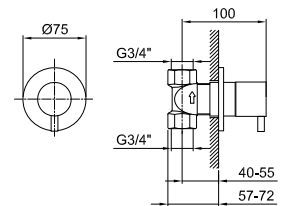

**АРТ. 3890В+3970А**

**Запорный вентиль 3/4"**

- ручка
- картридж керамический 90°
- впуски 3/4"
- Звукоизолированные

**Наружная часть**

**Отделки:**

- Хром 50 02 3890В
- Черный матовый 50 13 3890В
- Белый матовый 50 29 3890В

**Внутренняя часть**

**Отделки:**

- 19 00 3970А

0,5	25
1	47
2	58
3	67
4	75

Проект:

Комната:

Дата:

Комментарии: