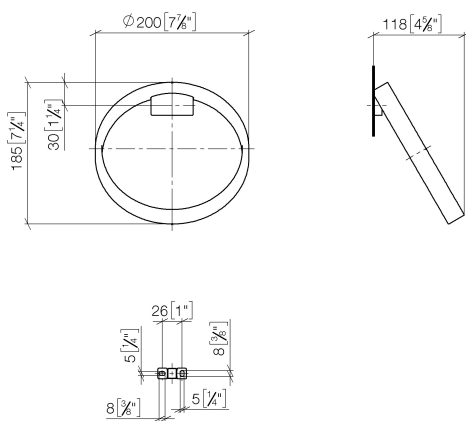

Умывальник - СУО

Полотенцедержатель кольцевой круглый - платина матовая

Артикулный номер: 83 200 811-06

- ширина 200 мм
- вылет 118 мм

платина матовая

размерный чертеж

mm [inches]

Все величины в мм / дюймах = мм x 0,0394