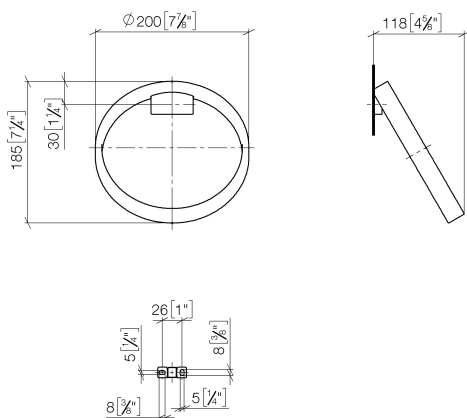

Умывальник - СУО

Полотенцедержатель кольцевой круглый - платина матовая

Артикульный номер: 83 200 811-06

- ширина 200 мм
- вылет 118 мм

платина матовая

размерный чертеж

mm [inches]

Все величины в мм / дюймах = мм x 0,0394

Умывальник - СУО

Полотенцедержатель кольцевой круглый - платина матовая

Артикульный номер: 83 200 811-06

Умывальник - СУО

Полотенцедержатель кольцевой круглый - платина матовая

Артикульный номер: 83 200 811-06