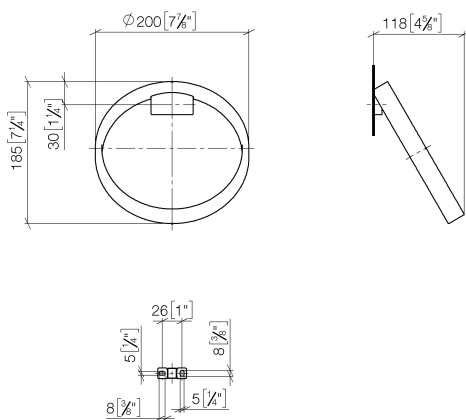

Умывальник - СУО

Полотенцедержатель кольцевой круглый - платина матовая

Артикульный номер: 83 200 811-06

- ширина 200 мм
- вылет 118 мм

платина матовая

## размерный чертеж

mm [inches]

Все величины в мм / дюймах = мм x 0,0394

Умывальник - СҮО

Полотенцедержатель кольцевой круглый - платина матовая

Артикульный номер: 83 200 811-06

Умывальник - СУО

Полотенцедержатель кольцевой круглый - платина матовая