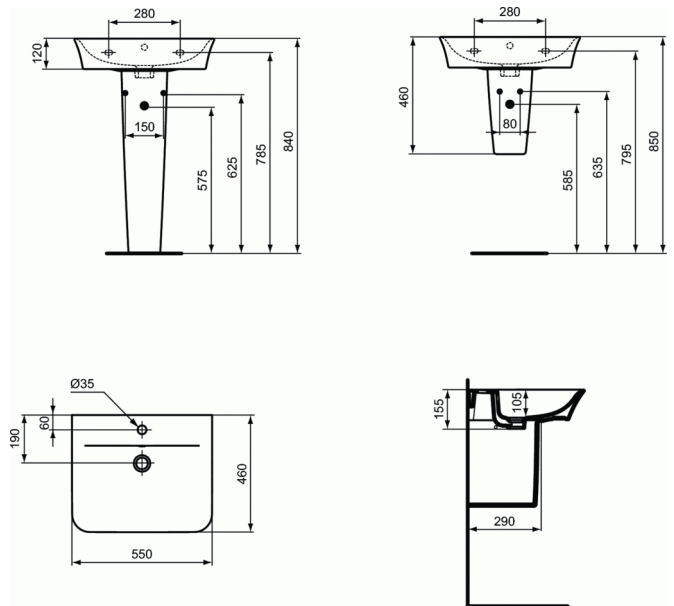

Артикул продукта: E0356

CONNECT AIR CONNECT AIR Curve Умывальник 55 см

CONNECT AIR Curve Умывальник 55 см

CONNECT AIR Curve Умывальник 55 см, для монтажа соло с сифоном, колонной / полуколонной, отверстие под смеситель, с отверстием перелива