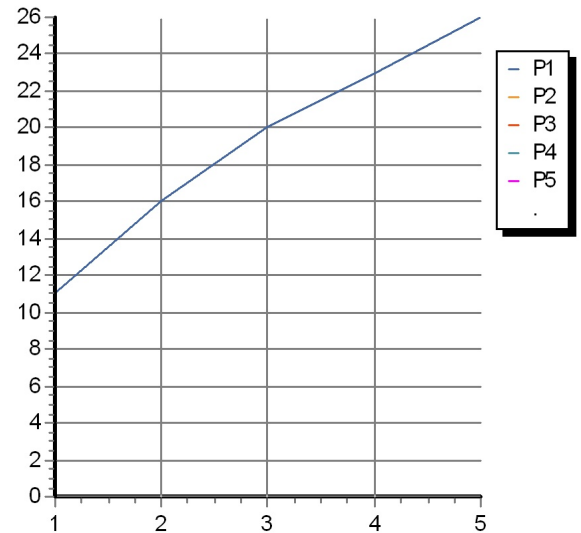

Marchio / Brand ZUCCHETTI

Classe / Class WW

AGORÀ

ZAG055

Gruppo doccia esterno. / Exposed shower mixer.

Gruppo doccia esterno con uscita da 3/4" e riduttore da 1/2".

Exposed shower mixer, 3/4" outlet and 1/2" reducer.

AGORÀ

ZAG055

Portate / Flowrates (lt/min)

PRESSIONE PRESSURE	1 BAR	2 BAR	3 BAR	4 BAR	5 BAR
2 RUBINETTO APERTI <i>P1</i> 2 TAPS OPENED	11	16	20	23	26
<i>P2</i>					
<i>P3</i>					
<i>P4</i>					
<i>P5</i>					

AGORÀ

ZAG055

Pesi e Misure / Weights and Sizes

Peso (Kg) Weight (lb)	1,75 (Kg)	3,86 (lb)
Volume test (dc3) - (in3)	4,42 (dc3)	269,72 (in3)
h (mm) - (in)	120,00 (mm)	4,72 (in)
L1 (mm) - (in)	160,00 (mm)	6,30 (in)
L2 (mm) - (in)	230,00 (mm)	9,06 (in)