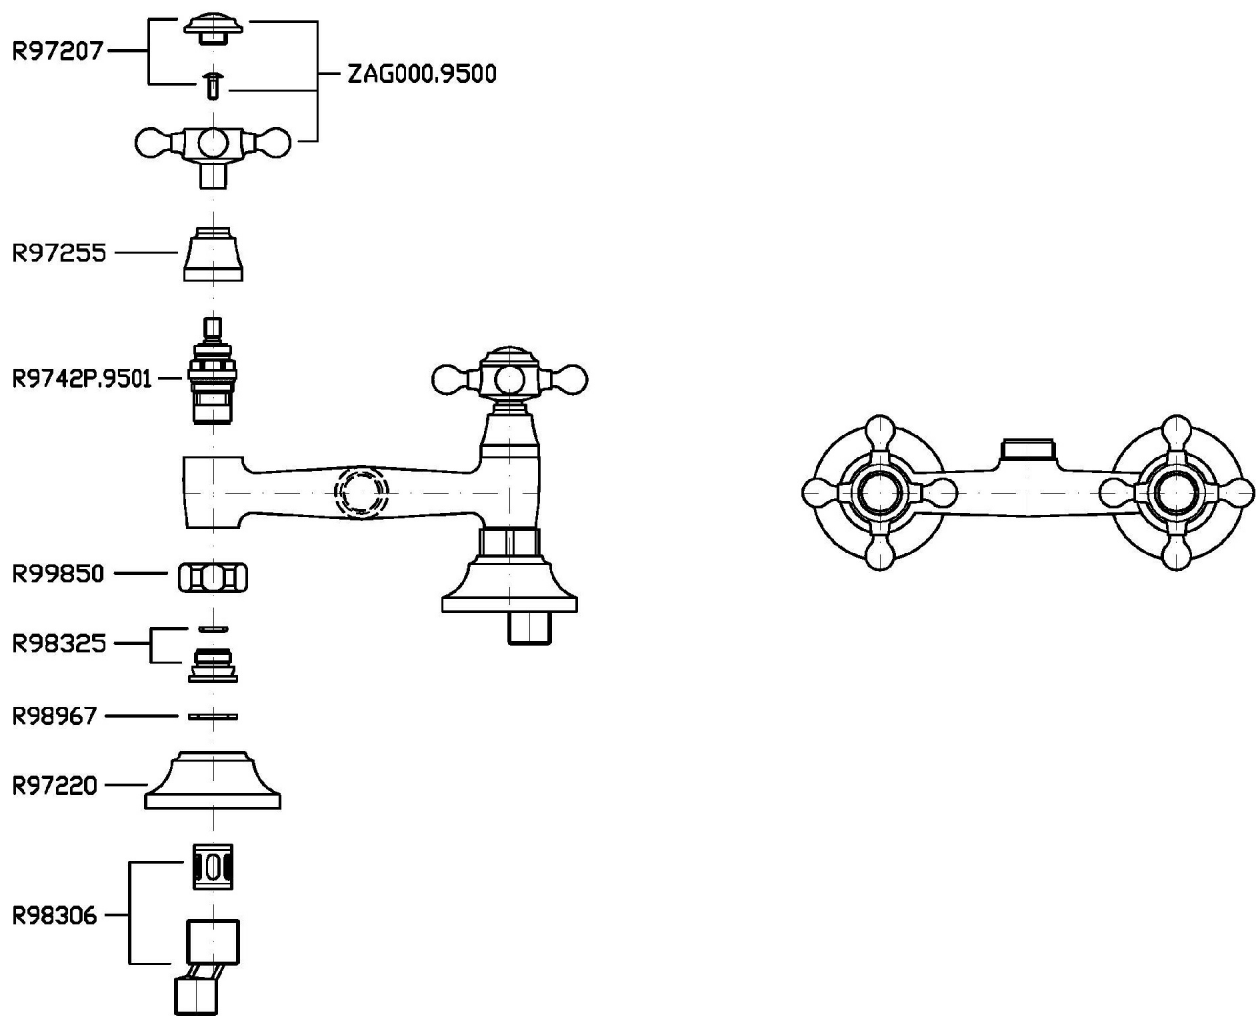

Marchio / Brand ZUCCHETTI

Classe / Class WW

AGORÀ

ZAG055

Gruppo doccia esterno. / Exposed shower mixer.

Gruppo doccia esterno con uscita da 3/4" e riduttore da 1/2".

Exposed shower mixer, 3/4" outlet and 1/2" reducer.

AGORÀ

ZAG055

Portate / Flowrates (lt/min)

PRESSIONE PRESSURE	1 BAR	2 BAR	3 BAR	4 BAR	5 BAR
2 RUBINETTO APERTI <i>P1</i> 2 TAPS OPENED	11	16	20	23	26
<i>P2</i>					
<i>P3</i>					
<i>P4</i>					
<i>P5</i>					

AGORÀ

ZAG055

Pesi e Misure / Weights and Sizes

Peso (Kg) Weight (lb)	1,75 (Kg)	3,86 (lb)
Volume test (dc3) - (in3)	4,42 (dc3)	269,72 (in3)
h (mm) - (in)	120,00 (mm)	4,72 (in)
L1 (mm) - (in)	160,00 (mm)	6,30 (in)
L2 (mm) - (in)	230,00 (mm)	9,06 (in)