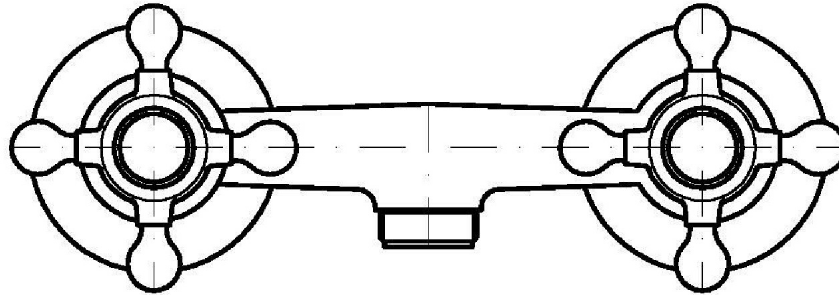

AGORÀ

ZAG055

Disegno Complessivo / Overall Drawing