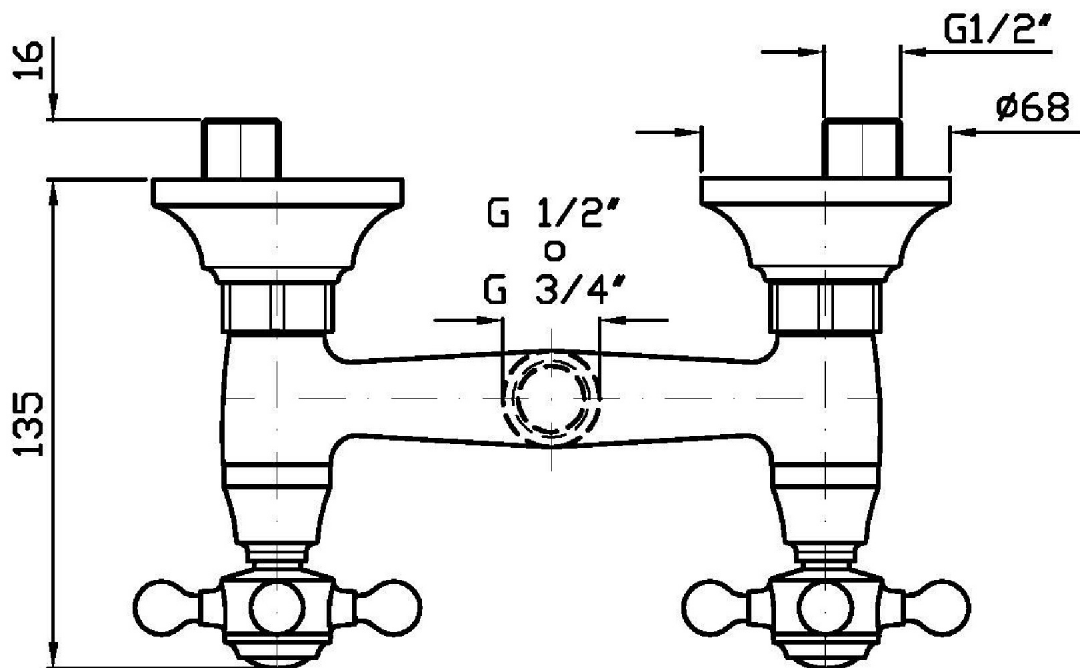

AGORÀ

ZAG055

Disegno Complessivo / Overall Drawing