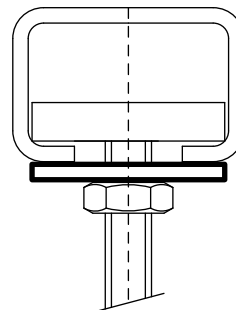

BIS Шайбы

монтаж в профиле BIS RapidRail®

(G 30 75)

Свойства и преимущества

- подходит для профиль WMO, 1, 15, 2, 30, ■ испытаны согласно требованиям противопожарной безопасности MLAR/LAR/RbALei
- материал: сталь
- оцинковка: электролитическая

Арт. №	B (мм)	s (мм)	d1 (мм)	Тип	Уп.мин	Уп.макс
6533306	25	2,5	∅ 6,4	WMO - 35	100	2 500
6533308	25	2,5	∅ 8,4	WMO - 35	100	1 000
6533310	25	2,5	∅ 10,5	WMO - 35	100	1 000
6533312	25	2,5	∅ 13,0	WMO - 35	100	2 500
6533316	30	3,0	∅ 17,0	WMO - 35	50	-