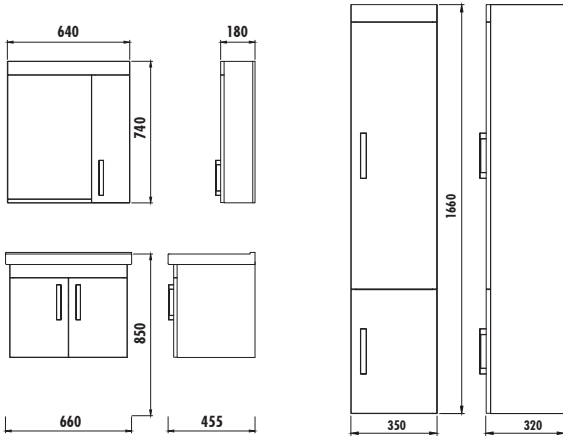

TEKNİK ÇİZİM

creavit.com.tr

/creavitTurkiye

Creavit önceden haber vermeksizin, ürünlerde ve teknik detaylarda değişiklik yapma hakkını saklı tutar. Renkler gerçekte olduğundan farklı görünebilir.

Kalite Yönetim Sistemi

Müşteri Memnuniyeti Belgesi

Çevre Yönetim Sistemi

İş Sağlığı ve Güvenliği Yönetim Sistemi

LGA

Alman Standartlarına Uygunluk Belgesi

kiwa

Hollanda Standartlarına Uygunluk Belgesi

GOST - R

Rusya Standartlarına Uygunluk Belgesi

UkrSEPRO

Ukrayna Standartlarına Uygunluk Belgesi

İsrail Standartlarına Uygunluk Belgesi

Nijerya Standartlarına Uygunluk Belgesi

Türk Standartlarına Uygunluk Belgesi