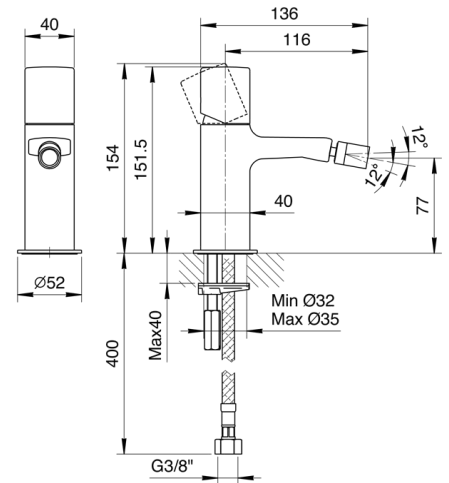

Комментарии: