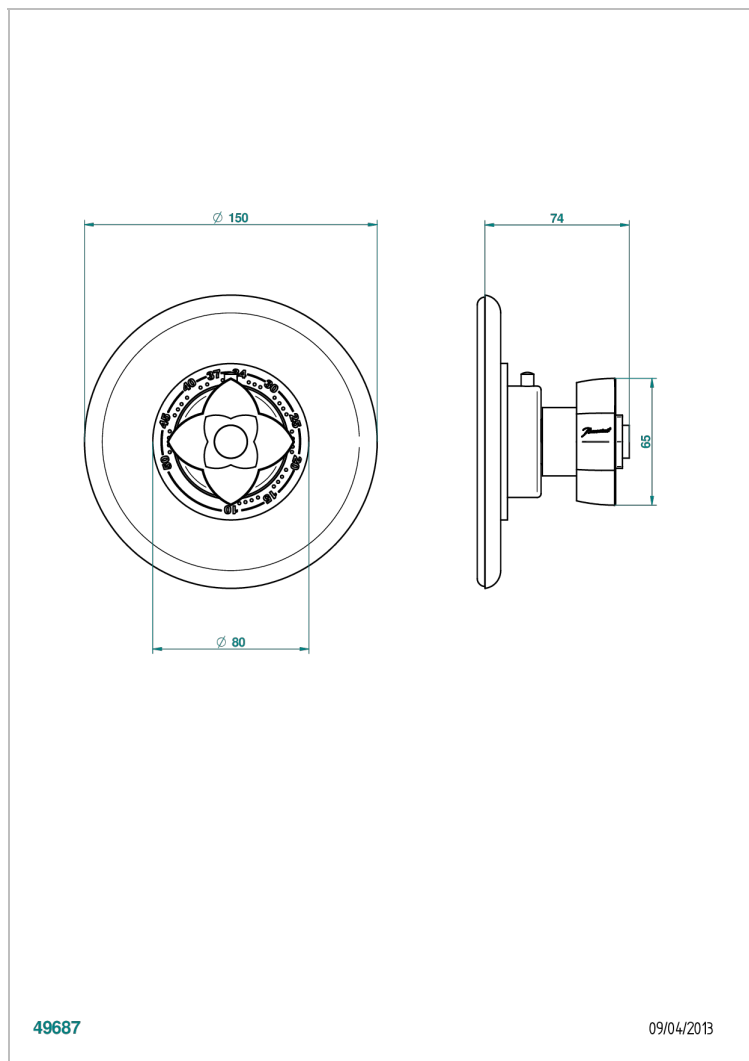

# PETALE DE CRISTAL, КРАСНЫЙ ХРУСТАЛЬ

U6C-15EN16EM

Ручка регулировки для термостата EURO THERM N°8105N, 8200N, 8300

## ХАРАКТЕРИСТИКИ

- Pétale de Cristal, красный хрусталь
- Ручка регулировки для термостата EURO THERM N°8105N, 8200N, 8300

## СВЯЗАННЫЕ ТОВАРНЫЕ ПОЗИЦИИ

- Ref. G00-8105N Термостат 1/2" EURO THERM - 28 л/мин с восковым картриджем
- Ref. G00-8200N Термостат 3/4" EURO THERM - 80 л/мин