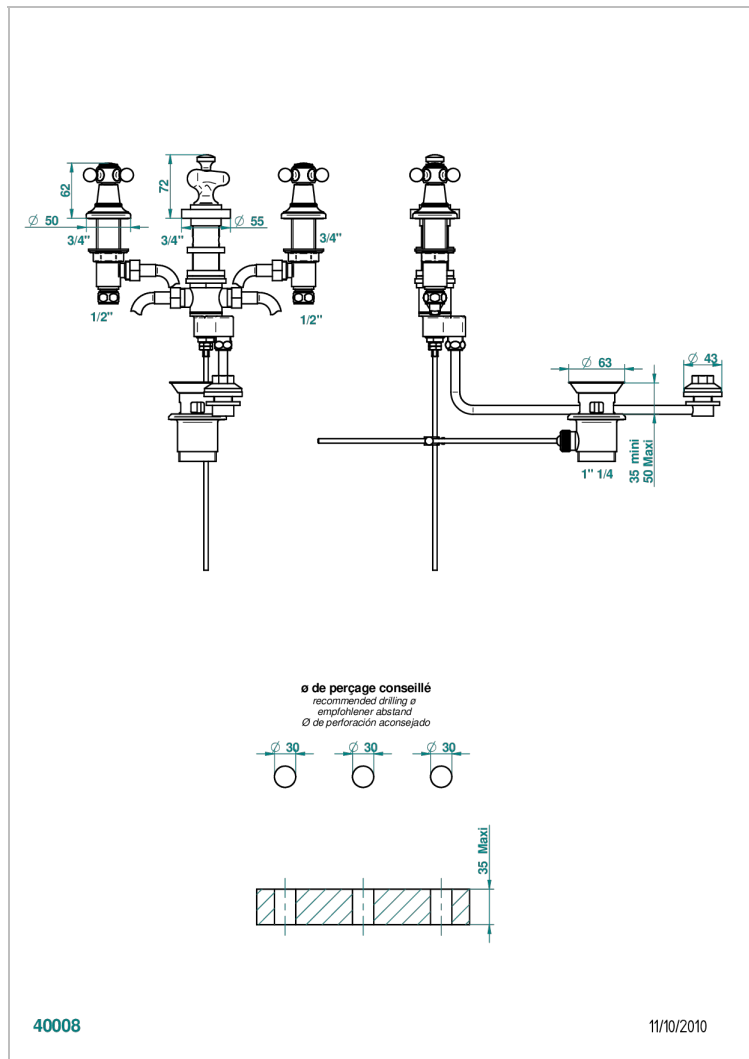

Смеситель для биде на три отверстия с направленным вверх распылителем и донным клапаном

## ХАРАКТЕРИСТИКИ

- Pompadour
- Смеситель для биде на три отверстия с направленным вверх распылителем и донным клапаном