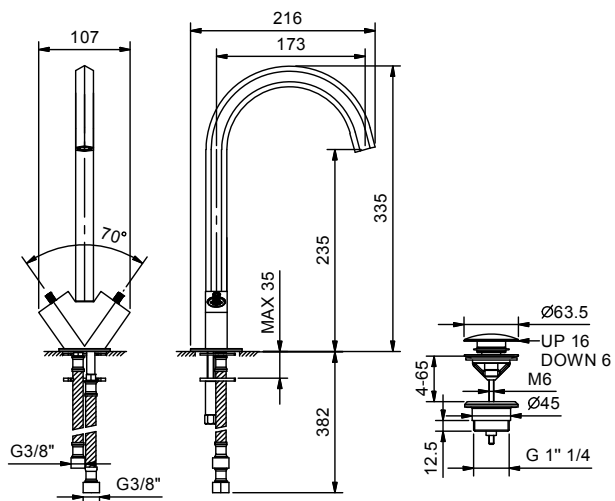

Комментарии: