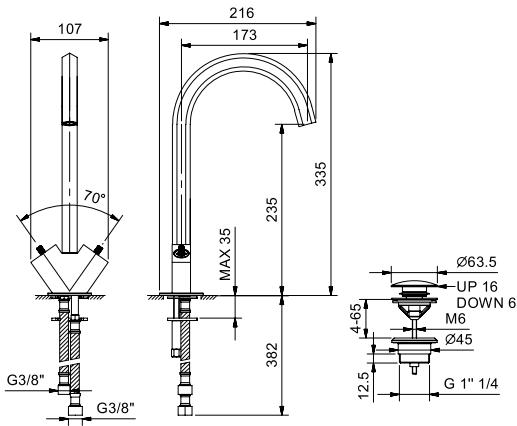

**ART. N456SF - Gruppo lavabo monoforo / Single-hole washbasin mixer / Mélangeur lavabo monotrou**

N°	Codice / Code	Descrizione / Description / Désignation
1	90 __ Q544	<b>Bocca lavabo completa</b> Complete washbasin spout Bec complet lavabo
1A	90 00 9855	<b>Aeratore M16,5x1 con chiave di smontaggio</b> M16,5x1 aerator with disassembly key Aérateur M16,5x1 avec clé pour demontage
2	90 00 Q543	<b>Kit con adattatore e vite</b> Kit with adapter and screw Kit avec adaptateur et vis
3	90 __ Q085	<b>Cappuccio coprivotone</b> Cover stemvalve under handle Rosace couvre tête
4	90 00 Q084	<b>Vitone ceramico 3/8"</b> 3/8" ceramic cartridge Tête céramique 3/8"
5	90 __ 9884	<b>Anello base</b> Base ring Anneau base
6	91 __ 8434	<b>Scarico 1" 1/4 con tappo a pressione</b> 1"1/4 waste with pop-up cap Vidage 1"1/4 clapet à pression
6A	90 __ 9345	<b>Tappo per scarico</b> Plug for waste Clapet pour vidage
7	90 00 9698	<b>Kit di fissaggio</b> Fixing kit Kit de fixation
8	90 02 0974	<b>Coppia di flessibili di alimentazione M10x1 F 3/8"</b> Pair of connecting hoses M10x1 F 3/8" Paire de flexibles d'alimentation M10x1 F 3/8"

-- Questo codice alfanumerico indica la finitura o il materiale  
 This alphanumeric code indicates the finish or raw material  
 Ce code alphanumerique indique la finition ou le matériel