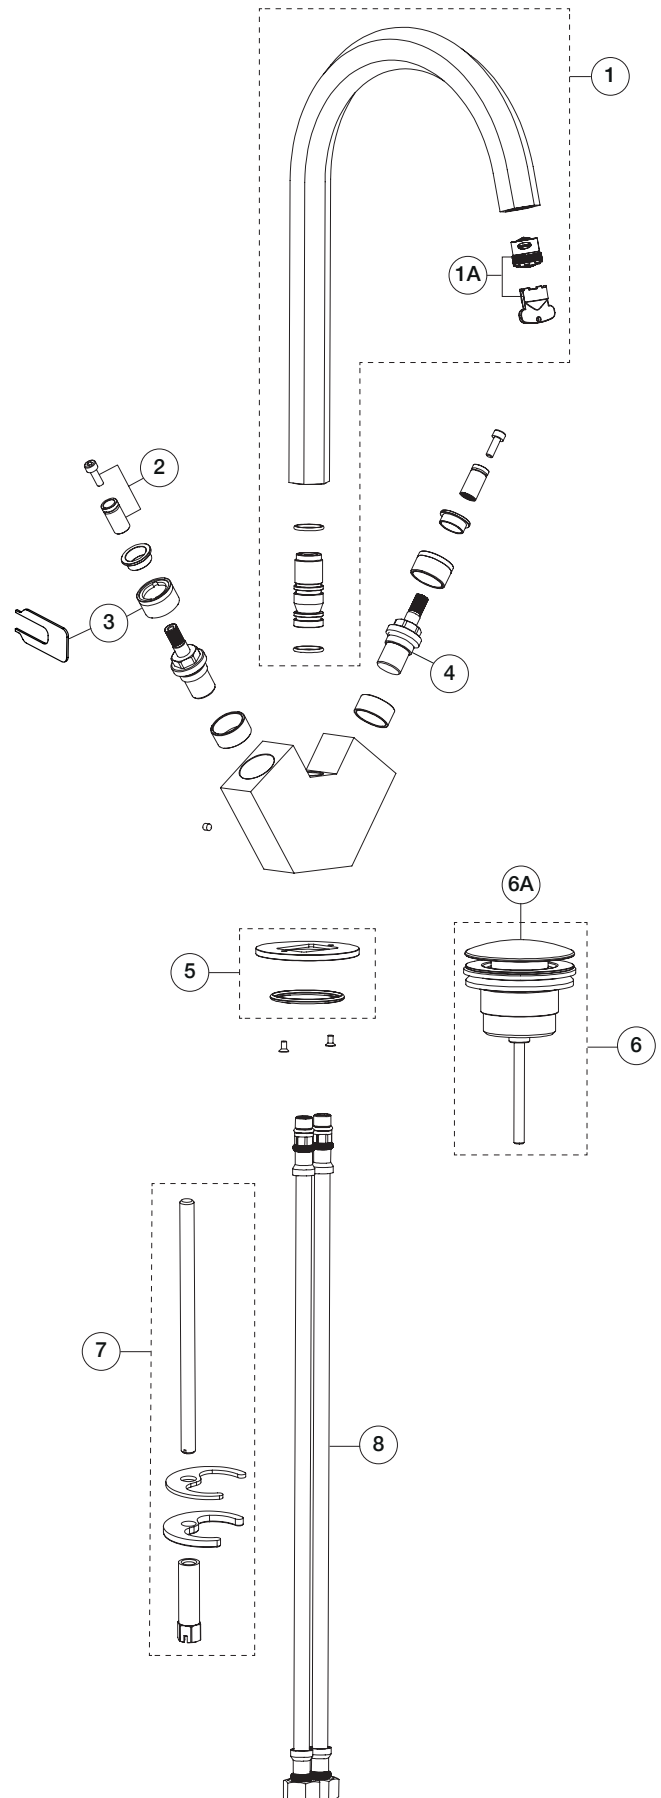

**ART. N456SF - Gruppo lavabo monoforo / Single-hole washbasin mixer / Mélangeur lavabo monotrou**

N°	Codice / Code	Descrizione / Description / Désignation
1	90 __ Q544	<b>Bocca lavabo completa</b> Complete washbasin spout Bec complet lavabo
1A	90 00 9855	<b>Aeratore M16,5x1 con chiave di smontaggio</b> M16,5x1 aerator with disassembly key Aérateur M16,5x1 avec clé pour demontage
2	90 00 Q543	<b>Kit con adattatore e vite</b> Kit with adapter and screw Kit avec adaptateur et vis
3	90 __ Q085	<b>Cappuccio coprivotone</b> Cover stemvalve under handle Rosace couvre tête
4	90 00 Q084	<b>Vitone ceramico 3/8"</b> 3/8" ceramic cartridge Tête céramique 3/8"
5	90 __ 9884	<b>Anello base</b> Base ring Anneau base
6	91 __ 8434	<b>Scarico 1" 1/4 con tappo a pressione</b> 1"1/4 waste with pop-up cap Vidage 1"1/4 clapet à pression
6A	90 __ 9345	<b>Tappo per scarico</b> Plug for waste Clapet pour vidage
7	90 00 9698	<b>Kit di fissaggio</b> Fixing kit Kit de fixation
8	90 02 0974	<b>Coppia di flessibili di alimentazione M10x1 F 3/8"</b> Pair of connecting hoses M10x1 F 3/8" Paire de flexibles d'alimentation M10x1 F 3/8"

-- Questo codice alfanumerico indica la finitura o il materiale  
 This alphanumeric code indicates the finish or raw material  
 Ce code alphanumerique indique la finition ou le matériel