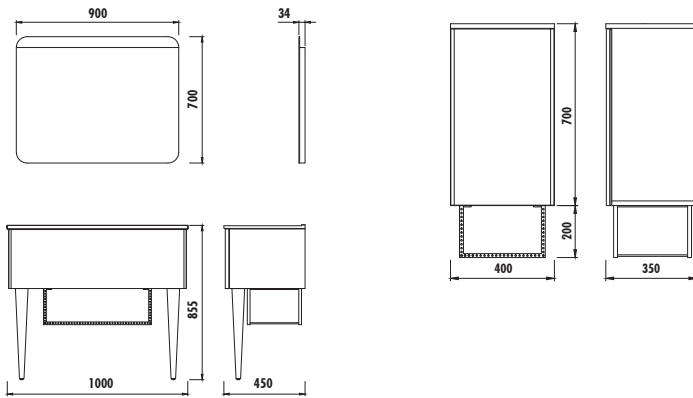

TEKNİK ÇİZİM

ÖZELLİKLER

BOY DOLABI

creavit.com.tr

/creavitTurkiye

Creavit önceden haber vermeksizin, ürünlerde ve teknik detaylarda değişiklik yapma hakkını saklı tutar. Renkler gerçekte olduğundan farklı görünebilir.

Kalite Yönetim Sistemi

Müşteri Memnuniyeti Belgesi

Çevre Yönetim Sistemi

İş Sağlığı ve Güvenliği Yönetim Sistemi

LGA

Alman Standartlarına Uygunluk Belgesi

kiwa

Hollanda Standartlarına Uygunluk Belgesi

GOST - R

Rusya Standartlarına Uygunluk Belgesi

UkrSEPRO

Ukrayna Standartlarına Uygunluk Belgesi

İsrail Standartlarına Uygunluk Belgesi

Nijerya Standartlarına Uygunluk Belgesi

Türk Standartlarına Uygunluk Belgesi