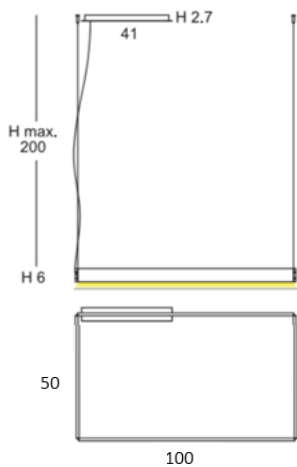

REF.
24840/50x100