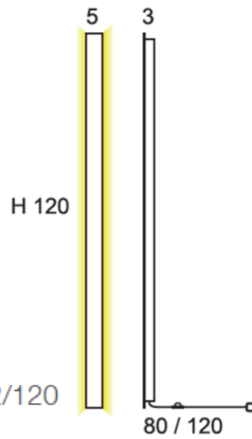

REF.
24942/120