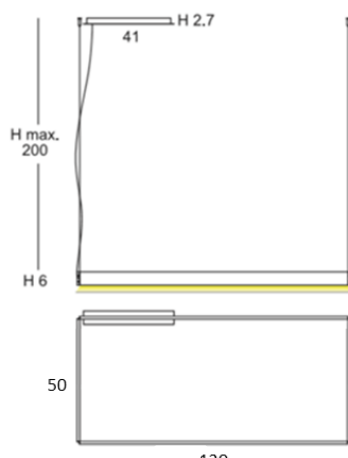

REF.
24840/50x120

REF.
24840/50x100

COLGANTE / *SUSPENSION*
IP20

MATERIAL
Aluminio, madera y acrílico /
Aluminium, wood & acrylic

ACABADO / *FINISH*
Blanco mate / *Matt white*
Negro mate / *Matt black*
Roble natural - plata /
Natural oak - silver
Florón blanco mate /
Matt white canopy

INSTALACIÓN / *INSTALLATION*
- PCB-LED 55W 500mA $\text{V} \text{D} \text{P}$
Cálida / *Warm 3000K 3484lm*
Neutra / *Neutral 4000K 3644lm*

A

REF.
24840/50x120

COLGANTE / *SUSPENSION*
IP20

MATERIAL
Aluminio, madera y acrílico /
Aluminium, wood & acrylic

ACABADO / *FINISH*
Blanco mate / *Matt white*
Negro mate / *Matt black*
Roble natural - plata /
Natural oak - silver
Florón blanco mate /
Matt white canopy

INSTALACIÓN / *INSTALLATION*
- PCB-LED 64W 500mA $\text{V} \text{D} \text{P}$
Cálida / *Warm 3000K 4927lm*
Neutra / *Neutral 4000K 5154lm*

A