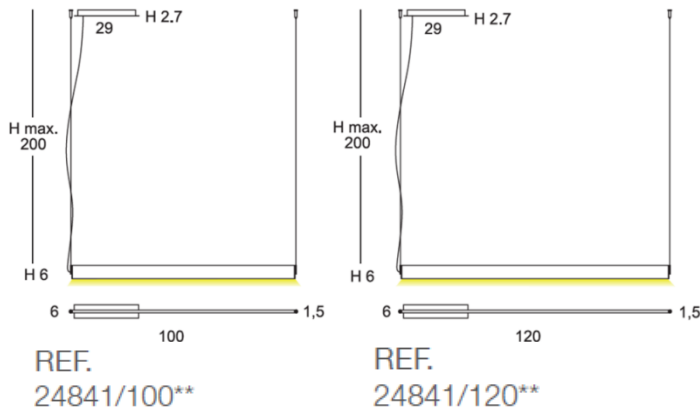

REF.
24841/100**

COLGANTE / *SUSPENSION*
IP20

MATERIAL
Aluminio, madera y acrílico /
Aluminium, wood & acrylic

ACABADO / *FINISH*
Blanco mate / *Matt white*
Negro mate / *Matt black* **NEW**
Roble natural - plata /
Natural oak - silver
Florón blanco mate /
Matt white canopy

INSTALACIÓN / *INSTALLATION*
- PCB-LED 20W 500mA **V** **D** **P**
Cálida / *Warm 3000K 1361lm*
Neutra / *Neutral 4000K 1423lm*

A

**Sistema DALI base L:41cm / *DALI system canopy L:41cm*

REF.
24841/120**

COLGANTE / *SUSPENSION*
IP20

MATERIAL
Aluminio, madera y acrílico /
Aluminium, wood & acrylic

ACABADO / *FINISH*
Blanco mate / *Matt white*
Negro mate / *Matt black* **NEW**
Roble natural - plata /
Natural oak - silver
Florón blanco mate /
Matt white canopy

INSTALACIÓN / *INSTALLATION*
- PCB-LED 24W 500mA **V** **D** **P**
Cálida / *Warm 3000K 1633lm*
Neutra / *Neutral 4000K 1708lm*

A