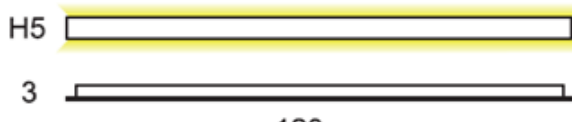

INSTALACIÓN / INSTALLATION

- PCB-LED 30W 350mA
Cálida / Warm 3000K 2059lm
Neutra / Neutral 4000K 2154lm

REF.
24940/120