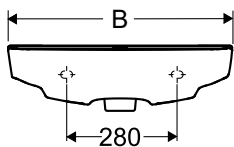

Ifö Spira Square tvättställ

Tvättställ med en bakre avställningsyta och upphöjd bakkant. Rektangulär design. Monteras med konsoler eller bultar för väggmontering. Tvättstället är behandlat med Ifö Clean, vår rengöringsvänliga glasyr.

Design av Knud Holscher.

Produkt	Ifö nr	RSK nr
B=570 mm, T=435 mm, med kranhål, med bräddavlopp	15022	760 65 70
B=570 mm, T=435 mm, med kranhål, utan bräddavlopp	15022100	760 65 72
B=570 mm, T=435 mm, utan kranhål, med bräddavlopp	15020	760 65 73
B=570 mm, T=435 mm, utan kranhål, utan bräddavlopp	15020100	760 65 71
B=600 mm, T=450 mm, med kranhål, med bräddavlopp	15062	761 43 10
B=600 mm, T=450 mm, med kranhål, utan bräddavlopp	15062100	761 43 12
B=600 mm, T=450 mm, utan kranhål, med bräddavlopp	15060	761 43 13
B=600 mm, T=450 mm, utan kranhål, utan bräddavlopp	15060100	761 43 11