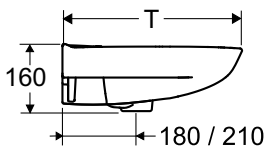

Ifö Spira Square tvättställ

Tvättställ med en bakre avställningsyta och upphöjd bakkant. Rektangulär design. Monteras med konsoler eller bultar för väggmontering. Tvättstället är behandlat med Ifö Clean, vår rengöringsvänliga glasyr.

Design av Knud Holscher.

Produkt	Ifö nr	RSK nr
B=570 mm, T=435 mm, med kranhål, med bräddavlopp	15022	760 65 70
B=570 mm, T=435 mm, med kranhål, utan bräddavlopp	15022100	760 65 72
B=570 mm, T=435 mm, utan kranhål, med bräddavlopp	15020	760 65 73
B=570 mm, T=435 mm, utan kranhål, utan bräddavlopp	15020100	760 65 71
B=600 mm, T=450 mm, med kranhål, med bräddavlopp	15062	761 43 10
B=600 mm, T=450 mm, med kranhål, utan bräddavlopp	15062100	761 43 12
B=600 mm, T=450 mm, utan kranhål, med bräddavlopp	15060	761 43 13
B=600 mm, T=450 mm, utan kranhål, utan bräddavlopp	15060100	761 43 11