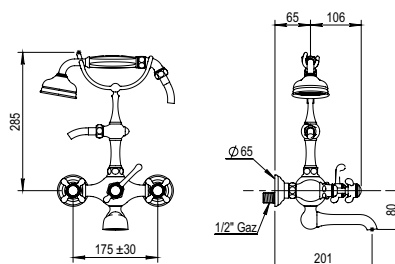

Réf. **07.434**

Réf. **50.434**

Mélangeur bain-douche mural complet

CARACTÉRISTIQUES

Mélangeur bain-douche mural complet, entraxe 175 ± 30 mm, colonne mi-haute

Complete wall bath-shower mixer, centers 175 ± 30 mm, medium high cradle