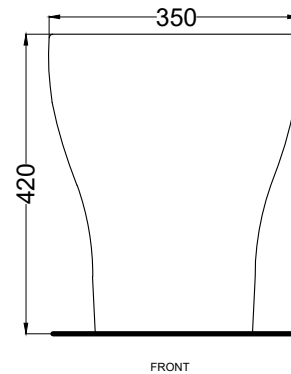

DoP No. 14528.01

Dicembre 2020

ATTENZIONE:
Le misure d'installazione possono presentare leggere differenze rispetto ai pezzi reali in considerazione delle caratteristiche del prodotto ceramico. L'azienda si riserva di cambiare schede tecniche e caratteristiche di funzionamento degli articoli in ogni momento e senza necessità di preavviso. I pesi possono subire variazioni fino al 20%.