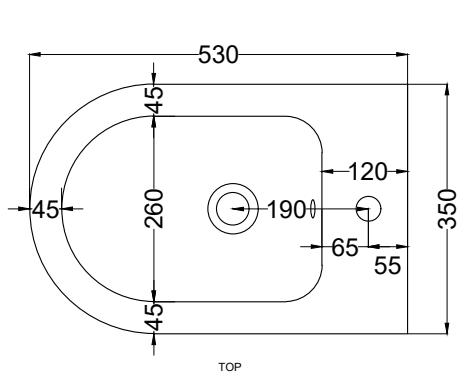

DoP No. 14528.01

Dicembre 2020

ATTENZIONE:
Le misure d'installazione possono presentare leggere differenze rispetto ai pezzi reali in considerazione delle caratteristiche del prodotto ceramico. L'azienda si riserva di cambiare schede tecniche e caratteristiche di funzionamento degli articoli in ogni momento e senza necessità di preavviso. I pesi possono subire variazioni fino al 20%.

ATTENTION:
Measure details can show some little difference respect real items, following typical characteristics of ceramics articles production. The company reserves the right to change any technical specifications/dimension and/or operating characteristics of the products at any time and without giving notice. The ceramic items weight may vary up to 20%.