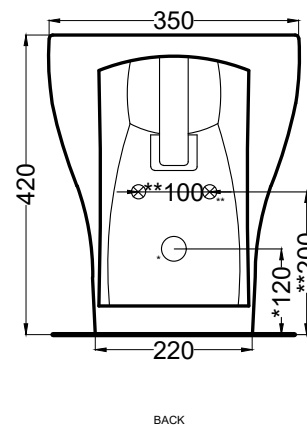

DoP No. 14528.01

Dicembre 2020

ATTENZIONE:
Le misure d'installazione possono presentare leggere differenze rispetto ai pezzi reali in considerazione delle caratteristiche del prodotto ceramico. L'azienda si riserva di cambiare schede tecniche e caratteristiche di funzionamento degli articoli in ogni momento e senza necessità di preavviso. I pesi possono subire variazioni fino al 20%.

ATTENTION:
Measure details can show some little difference respect real items, following typical characteristics of ceramics articles production. The company reserves the right to change any technical specifications/dimension and/or operating characteristics of the products at any time and without giving notice. The ceramic items weight may vary up to 20%.