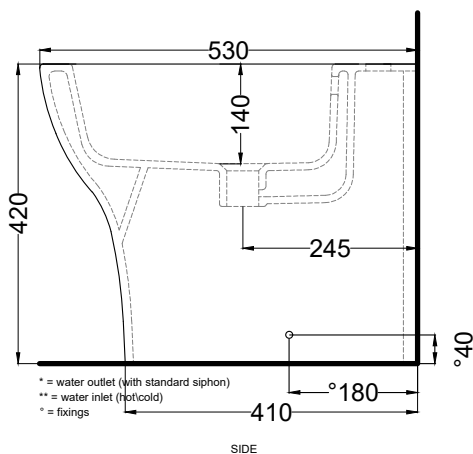

DoP No. 14528.01

Dicembre 2020

ATTENZIONE:
Le misure d'installazione possono presentare leggere differenze rispetto ai pezzi reali in considerazione delle caratteristiche del prodotto ceramico. L'azienda si riserva di cambiare schede tecniche e caratteristiche di funzionamento degli articoli in ogni momento e senza necessità di preavviso. I pesi possono subire variazioni fino al 20%.

ATTENTION:
Measure details can show some little difference respect real items, following typical characteristics of ceramics articles production. The company reserves the right to change any technical specifications/dimension and/or operating characteristics of the products at any time and without giving notice. The ceramic items weight may vary up to 20%.