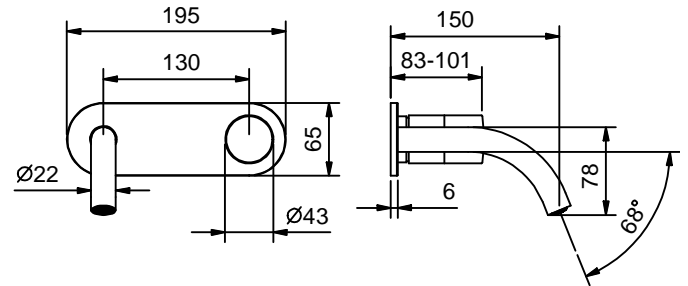

**APT. S010SB+M011A**

**Смеситель из стены для раковины**

- вылет 15 см
- без ручки
- ограничитель потока воды до 5 л/мин при 3 бар
- впуски 1/2"
- без донного клапана
- Звукоизолированные

ручки заказываются отдельно,  
см. раздел "Ручки"

**Наружная часть**

**Отделки:**

- Хром 65 02 S010SB
- Черный матовый 65 13 S010SB

**Внутренняя часть**

**Отделки:**

- 44 00 M011A

сертификаты:

lead<sup>o</sup>free