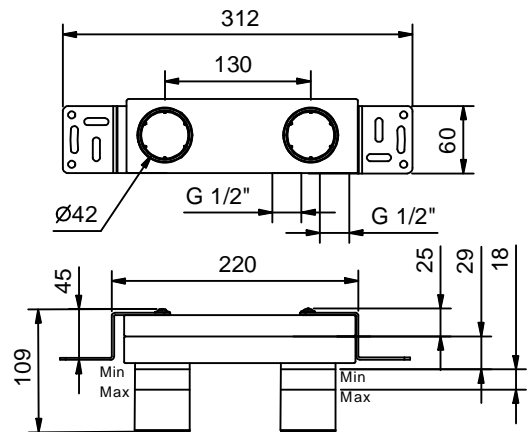

**APT. S010SB+M011A**

**Смеситель из стены для раковины**

- вылет 15 см
- без ручки
- ограничитель потока воды до 5 л/мин при 3 бар
- впуски 1/2"
- без донного клапана
- Звукоизолированные

ручки заказываются отдельно,  
см. раздел "Ручки"

**Наружная часть**

**Отделки:**

- Хром 65 02 S010SB
- Черный матовый 65 13 S010SB

**Внутренняя часть**

**Отделки:**

- 44 00 M011A

сертификаты:

lead<sup>o</sup>free