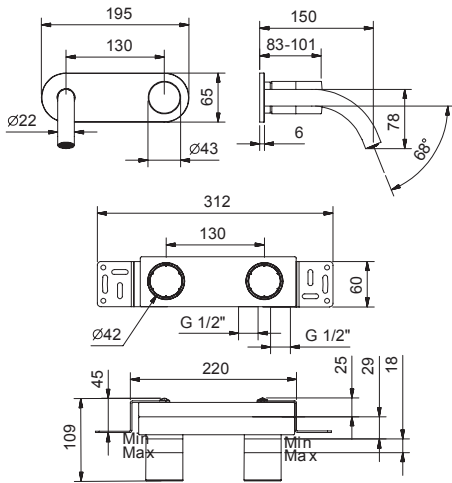

**FANTINI**  
RUBINETTI

NICE

ART. S010SB+M011A - Miscelatore lavabo da parete / Wall-mount washbasin mixer / Mitigeur lavabo mural

N°	Codice / Code	Descrizione / Description / Désignation
1	90 __ Q435	<b>Cappuccio coprighiera</b> Nut-ring cap Capouchon sous manette
2	90 00 Q108	<b>Ghiera bloccaggio per cartuccia lavabo</b> Locking ring for washbasin cartridge Écrou de serrage pour cartouche de lavabo
3	90 00 A570	<b>Cartuccia Ø 35 mm</b> Ø 35 mm cartridge Cartouche Ø 35 mm
4	90 __ Q436	<b>Canotto porta cartuccia con chiave</b> Cartridge sleeve with key Manchon support cartouche avec clé
4A	90 00 Q352	<b>Chiave bloccaggio cannotti</b> Sleeve-locking key Clé d'arrêt manchons

5	90 __ Q437	<b>Piastra con O-ring e spugna</b> Cover plate with O-ring and sponge Plaque con O-ring et éponge
6	90 __ Q438	<b>Bocca lavabo da parete - 15 cm</b> Wall-mount washbasin spout - 15 cm Bec lavabo mural - 15 cm
6A	90 00 9793	<b>Aeratore M18,5x1 con chiave di smontaggio</b> Aerator M18,5x1 with disassembly key Aérateur M18,5x1 avec clé pour démontage
7	90 00 Q439	<b>Kit con O-ring, vite e grano</b> Kit with O-ring, screw and locking screw Kit avec O-ring, vis et vis d'arrêt