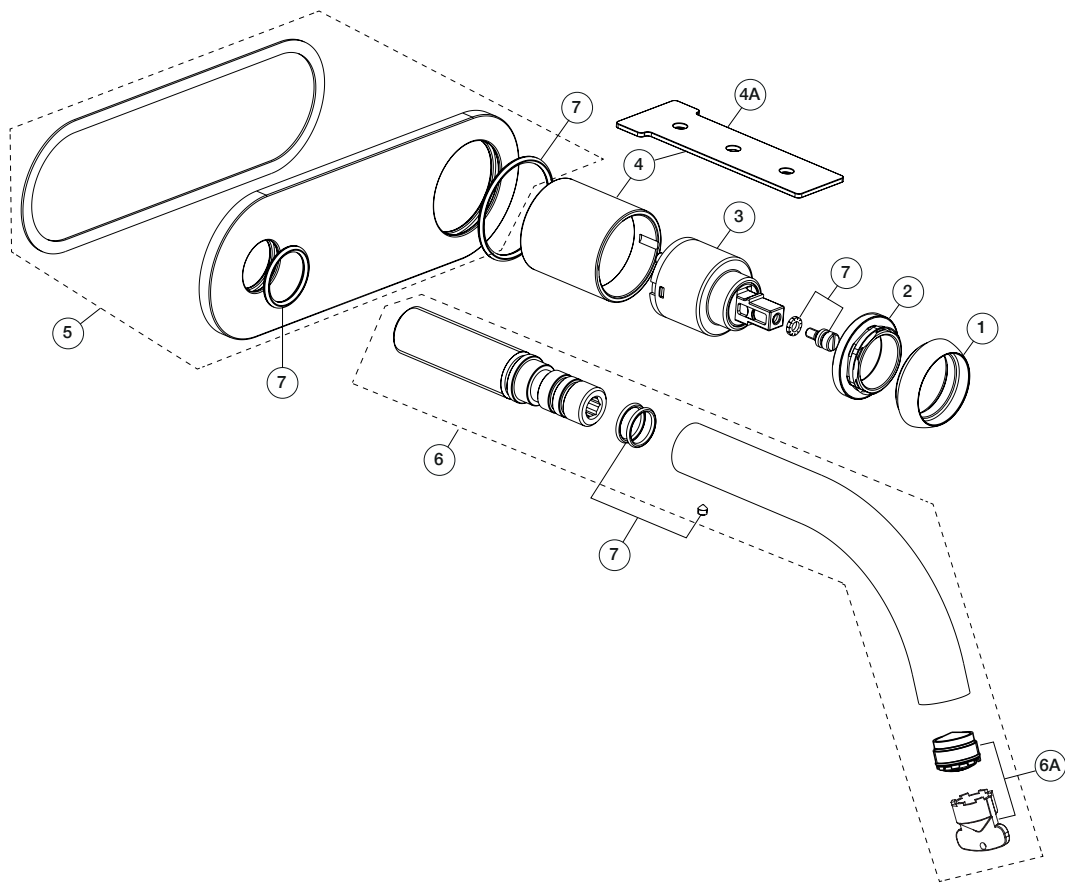

**FANTINI**  
RUBINETTI

NICE

ART. S010SB+M011A - Miscelatore lavabo da parete / Wall-mount washbasin mixer / Mitigeur lavabo mural

N°	Codice / Code	Descrizione / Description / Désignation
1	90 __ Q435	<b>Cappuccio coprighiera</b> Nut-ring cap Capouchon sous manette
2	90 00 Q108	<b>Ghiera bloccaggio per cartuccia lavabo</b> Locking ring for washbasin cartridge Écrou de serrage pour cartouche de lavabo
3	90 00 A570	<b>Cartuccia Ø 35 mm</b> Ø 35 mm cartridge Cartouche Ø 35 mm
4	90 __ Q436	<b>Canotto porta cartuccia con chiave</b> Cartridge sleeve with key Manchon support cartouche avec clé
4A	90 00 Q352	<b>Chiave bloccaggio cannotti</b> Sleeve-locking key Clé d'arrêt manchons

5	90 __ Q437	<b>Piastra con O-ring e spugna</b> Cover plate with O-ring and sponge Plaque con O-ring et éponge
6	90 __ Q438	<b>Bocca lavabo da parete - 15 cm</b> Wall-mount washbasin spout - 15 cm Bec lavabo mural - 15 cm
6A	90 00 9793	<b>Aeratore M18,5x1 con chiave di smontaggio</b> Aerator M18,5x1 with disassembly key Aérateur M18,5x1 avec clé pour démontage
7	90 00 Q439	<b>Kit con O-ring, vite e grano</b> Kit with O-ring, screw and locking screw Kit avec O-ring, vis et vis d'arrêt

-- Questo codice alfanumerico indica la finitura o il materiale  
This alphanumeric code indicates the finish or raw material  
Ce code alphanumérique indique la finition ou le matériel