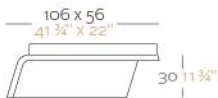

Acabado LLUM: Posibilidad de cable transparente e interruptor para interior.

REFERENCE* REFERENCIA*

53006

53006F

53006W

53006L

REST Chaise-longue
REST Chaise-longue

ReferenceX, for example 0000A