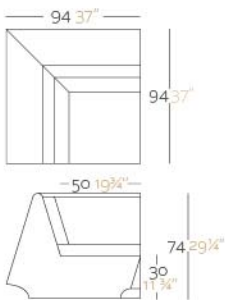

REST SOFA MODULO ESQUINA (colchoneta incluida)

DESCRIPTION DESCRIPTION

Made in resin of polyethylene by rotational moulding. 100% Recyclable. Item suitable for indoor and outdoor use. Available with different finishes.

Fabricado en resina de polietileno mediante moldeo rotacional con doble pared. 100% Reciclabl. Apto para exterior e interior. Disponible en varios acabados.

WEIGHT PESO 19 Kg.

INCLUDE INCLUYE

Non-slipping feet. Outdoor cushions (thick 4"). Join set in order to fix them together. Finished RGB LED: Colour changes of remote control.

Tacos antideslizantes. Acolchado para exterior (grosor 8cm). Set de ensamblaje para fijarlos entre ellos. Acabado LED RGB: Mando a distancia para cambio de color de la luz.

OPTIONS OPCIONES

Finished LLUM: Possibility of transparent cable and switch only for indoor.

Acabado LLUM: Posibilidad de cable transparente e interruptor para interior.

REST Sofa Corner Unit
REST Sofá Módulo Esquina