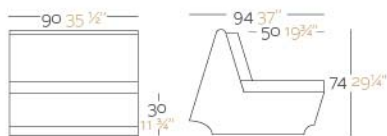

REST SOFA MODULO CENTRAL (colchoneta incluida)

DESCRIPTION DESCRIPTION

Made in resin of polyethylene by rotational moulding. 100% Recyclable. Item suitable for indoor and outdoor use. Available with different finishes.

Fabricado en resina de polietileno mediante moldeo rotacional con doble pared. 100% Reciclabre. Apto para exterior e interior. Disponible en varios acabados.

WEIGHT PESO 17 Kg.

INCLUDE INCLUYE

Non-slipping feet. Outdoor cushions (thick 4"). Join set in order to fix them together. Finished RGB LED: Colour changes of remote control.

Tacos antideslizantes. Acolchado para exterior (grosor 8cm). Set de ensamblaje para fijarlos entre ellos. Acabado LED RGB: Mando a distancia para cambio de color de la luz.

OPTIONS OPCIONES

Finished LLUM: Possibility of transparent cable and switch only for indoor.

Acabado LLUM: Posibilidad de cable transparente e interruptor para interior.

REFERENCE* REFERENCIA*

53004 53004F 53004W 53004L

REST Sofa Central Unit
REST Sofá Módulo Central

ReferenceX, for example 0000A ReferenciaX, ejemplo 0000A.

* A: AIRE R: AGUA F: FOC W:LLUM L: LEDS B: FULL WHITE G: GLASS

FINISHES ACABADOS

BASIC Matt finished.
Básico, acabado mate.