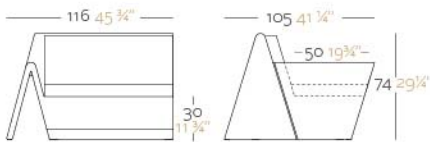

REFERENCE* REFERENCIA*

53003

53003F

53003W

53003L

REST Sofa Right Unit
REST Sofá Módulo Derecho

ReferenceX, for example 0000A ReferenciaX, ejemplo 0000A.

* A: AIRE R: AGUA F: FOC W:LLUM L: LEDS B: FULL WHITE G: GLASS

FINISHES ACABADOS

BASIC Matt finished.
Básico, acabado mate.