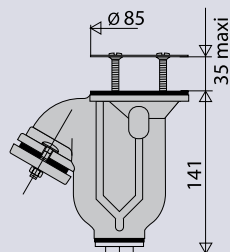

SIPHON EVIER Ø60

365500

siphon fonte

CARACTERISTIQUES

- → siphon fonte à cloison
- → bride de fixation avec vis

PERFORMANCES

Encombrement sous évier : **141 mm**

Serrage : 0 à 35 mm

Débit : **50 l/mn**

CONDITIONNEMENT

Packaging : **coque**

Dimensions (mm) : **167X294x104 mm**

Parcel unit : **x 1**

REFERENCE

365500 000 94

SPECIFICATIONS

AVANTAGES