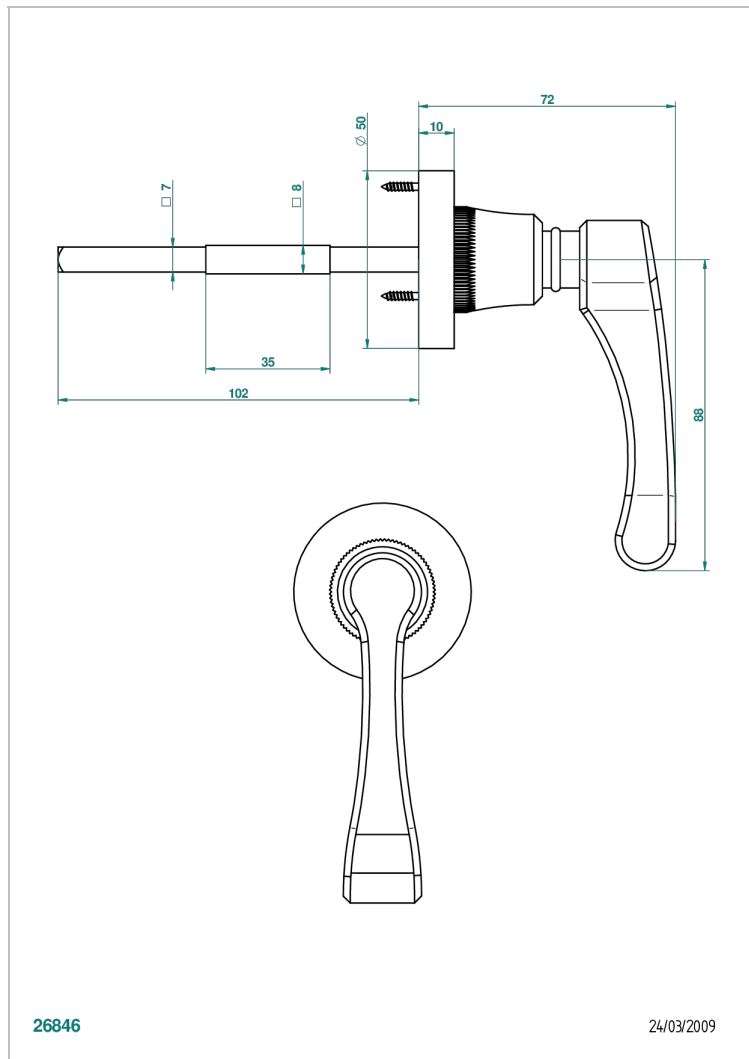

ART DECO С РУКОЯТКАМИ

A55-639

Ручка дверная односторонняя - 7 мм стержень

THG[®]
PARIS

ХАРАКТЕРИСТИКИ

- Art Déco с рукоятками
- Ручка дверная односторонняя - 7 мм стержень

ДОСТУПНЫЕ ВАРИАНТЫ ПОКРЫТИЙ

Blush PVD - H62
Graphite PVD - H64
Matt Umber PVD - H67
Matt blush PVD - H60
Matt graphite PVD - H65
Umber PVD - H66

Аранья (чёрный никель) - D24
Бронза - D01
Золото - F01
Матовая красная старинная медь - H07
Матовое золото - F07
Матовое светлое золото - F31

Матовый никель - C01
Матовый хром - C02
Никель - B01
Покрытие PVD бронза - F33
Покрытие PVD золотистый цвет - H52
Покрытие PVD латунь - H49