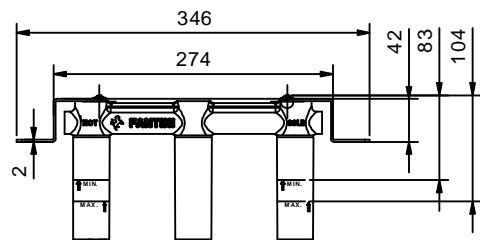

APT. S213SB+R010A

Смеситель из стены для раковины

- вылет 20 см
- без ручек
- ограничитель потока воды до 5 л/мин при 3 бар
- картридж керамический 90°
- впуски 1/2"
- без донного клапана

ручки заказываются отдельно,
см. раздел "Ручки"

Наружная часть

Отделки:

- ☐ Хром 65 02 S213SB
- ☐ Черный матовый 65 13 S213SB

Внутренняя часть

Отделки:

- ☐ 44 00 R010A

Проект:

Комната:

Дата:

Комментарии:

сертификаты:

leadfree

NEW