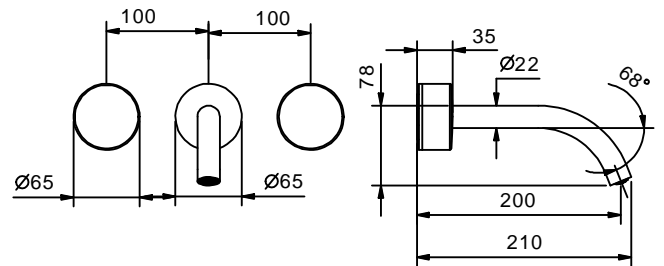

APT. S213SB+R010A

Смеситель из стены для раковины

- вылет 20 см
- без ручек
- ограничитель потока воды до 5 л/мин при 3 бар
- картридж керамический 90°
- впуски 1/2"
- без донного клапана

ручки заказываются отдельно,
см. раздел "Ручки"

Наружная часть

Отделки:

- ☐ Хром 65 02 S213SB
- ☐ Черный матовый 65 13 S213SB

Внутренняя часть

Отделки:

- ☐ 44 00 R010A

Проект:

Комната:

Дата:

Комментарии:

сертификаты:

leadfree

NEW