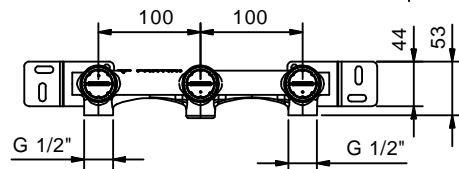

APT. S213SB+R010A

Смеситель из стены для раковины

- вылет 20 см
- без ручек
- ограничитель потока воды до 5 л/мин при 3 бар
- картридж керамический 90°
- впуски 1/2"
- без донного клапана

ручки заказываются отдельно,
см. раздел "Ручки"

Наружная часть

Отделки:

- ☐ Хром 65 02 S213SB
- ☐ Черный матовый 65 13 S213SB

Внутренняя часть

Отделки:

- ☐ 44 00 R010A

Проект:

Комната:

Дата:

Комментарии:

сертификаты:

leadfree

NEW