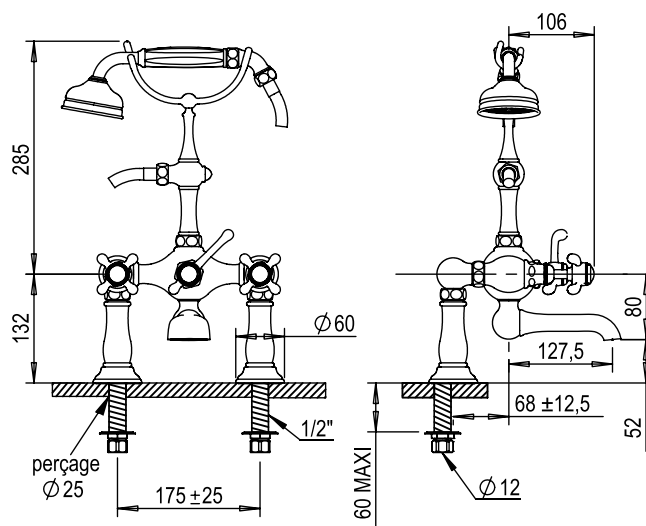

Réf. **07.435**

Réf. **50.435**

Mélangeur bain-douche sur gorge complet

CARACTÉRISTIQUES

Mélangeur bain-douche sur gorge complet, entraxe 175 ± 25 mm, colonne mi-haute

Complete deck bath-shower mixer, centers 175 ± 25 mm, medium high cradle