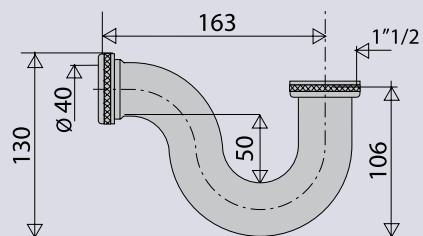

SIPHON EVIER

365200

siphon tube laiton

CARACTERISTIQUES

- siphon tube laiton nickelé
- non réglable
- entrée 1"1/2
- sortie Ø 40

PERFORMANCES

Encombrement sous évier : **130 mm**
Garde d'eau : 50 mm
Débit : **87l/mn**

CONDITIONNEMENT

Packaging : **sachet**
Dimensions (mm) : **200 x 250**
Parcel unit : **x 1**

REFERENCE

365200 009 00

SPECIFICATIONS

AVANTAGES

Très grand débit

EAN CODE