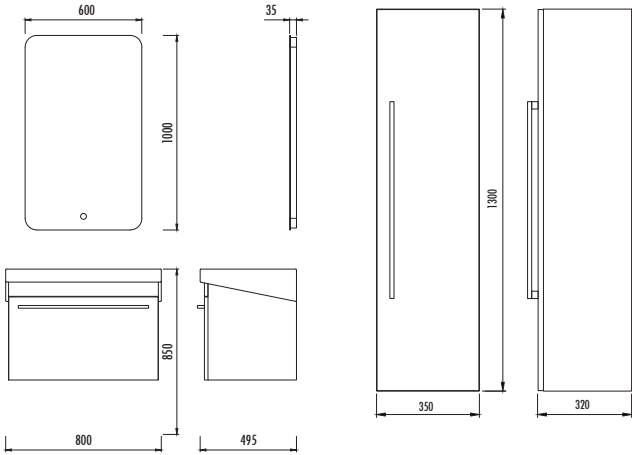

TEKNİK ÇİZİM