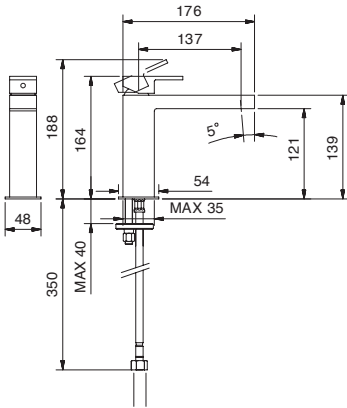

ART. V004WF - Miscelatore lavabo monoforo / Single-hole washbasin mixer / Mitigeur lavabo monotrou

N°	Codice / Code	Descrizione / Description / Désignaton
1	51 __ 1048	Maniglia per miscelatore lavabo Handle for basin mixers Manette mitigeur lavabo
1A	90 __ 9386	Confezione di fissaggio per maniglia Fixing kit for valve handle Kit de fixation pour manette du robinet
2	90 __ 9365	Cappuccio sotto maniglia Cup under handle Rosace sous manette
3	90 00 9366	Ghiera bloccaggio per cartuccia Locking ring for cartridge Écrou de serrage pour cartouche
4	90 00 3370	Cartuccia Ø 25 mm Ø 25 mm cartridge Cartouche Ø 25 mm
5	90 00 9517U	Aeratore caché M24x1 Caché aerator M24x1 Aérateur caché M124x1
6	90 __ 9680	Anello base miscelatore Anello base miscelatore Anneau base de mitigeur
7	90 00 9272	Confezione di fissaggio Fixing kit Kit de fixation
8	90 02 Q021	Coppia di flessibili M8x1 3/8" 45 cm con guarnizione Pair of flexible hoses M8x1 3/8" 45 cm with gaskets Paire de flexibles M8x1 3/8" 45 cm avec joint

-- Questo codice alfanumerico indica la finitura o il materiale
This alphanumeric code indicates the finish or raw material
Ce code alphanumerique indique la finition ou le materiel