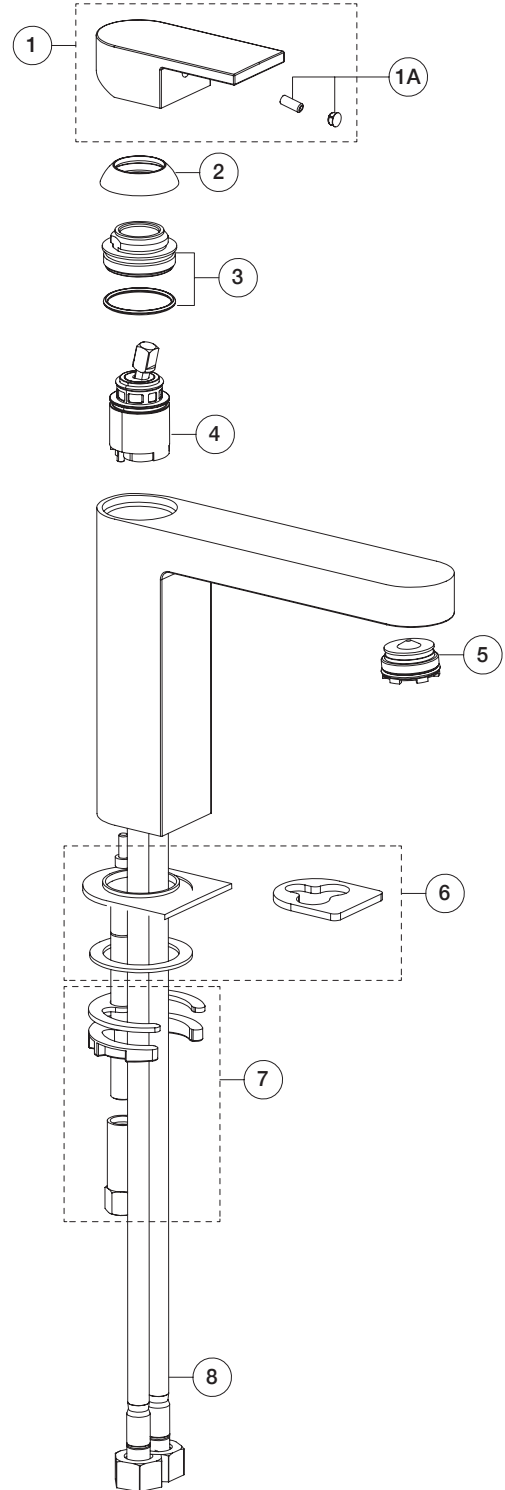

ART. V004WF - Miscelatore lavabo monoforo / Single-hole washbasin mixer / Mitigeur lavabo monotrou

N°	Codice / Code	Descrizione / Description / Désignaton
1	51 __ 1048	Maniglia per miscelatore lavabo Handle for basin mixers Manette mitigeur lavabo
1A	90 __ 9386	Confezione di fissaggio per maniglia Fixing kit for valve handle Kit de fixation pour manette du robinet
2	90 __ 9365	Cappuccio sotto maniglia Cup under handle Rosace sous manette
3	90 00 9366	Ghiera bloccaggio per cartuccia Locking ring for cartridge Écrou de serrage pour cartouche
4	90 00 3370	Cartuccia Ø 25 mm Ø 25 mm cartridge Cartouche Ø 25 mm
5	90 00 9517U	Aeratore caché M24x1 Caché aerator M24x1 Aérateur caché M124x1
6	90 __ 9680	Anello base miscelatore Anello base miscelatore Anneau base de mitigeur
7	90 00 9272	Confezione di fissaggio Fixing kit Kit de fixation
8	90 02 Q021	Coppia di flessibili M8x1 3/8" 45 cm con guarnizione Pair of flexible hoses M8x1 3/8" 45 cm with gaskets Paire de flexibles M8x1 3/8" 45 cm avec joint

-- Questo codice alfanumerico indica la finitura o il materiale
This alphanumeric code indicates the finish or raw material
Ce code alphanumerique indique la finition ou le materiel