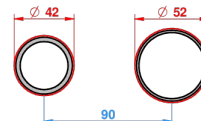

50339

31/01/2019

ХАРАКТЕРИСТИКИ

- Bambou с чёрным хрусталём
- Trim only for wall mixer with complete handshower on hook

ТЕХНИЧЕСКИЕ ХАРАКТЕРИСТИКИ

- Recommandé : 3 bars (max. 5 bars) - Advised : 43,5 psi (max. 72 psi)
- 9,5 l/min à 3 bars (2.5 gpm at 43.5 psi)

ДОСТУПНЫЕ ВАРИАНТЫ ПОКРЫТИЙ

Blush PVD - H62
Graphite PVD - H64
Matt Umber PVD - H67
Matt blush PVD - H60
Matt graphite PVD - H65
Umber PVD - H66

Аранья (чёрный никель) - D24
Бронза - D01
Золото - F01
Матовая красная старинная медь - H07
Матовое золото - F07
Матовое светлое золото - F31

Матовый никель - C01
Матовый хром - C02
Никель - B01
Покрытие PVD бронза - F33
Покрытие PVD золотистый цвет - H52
Покрытие PVD латунь - H49

Покрытие PVD матовая бронза - F34
Покрытие PVD матовая латунь - H50
Покрытие PVD матовый золотистый - H53
Покрытие PVD матовый никель - H56
Покрытие PVD никель - H55
Розовое золото - F27

Сатинированное золото - F03
Сатинированное светлое золото - F32
Сатинированный хром - C03
Светлое золото - F30
Серебро с родием - F18
Состаренный никель - H28