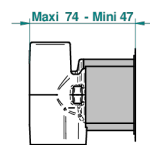

50339

31/01/2019

ХАРАКТЕРИСТИКИ

- Bambou с чёрным хрусталём
- Trim only for wall mixer with complete handshower on hook

ТЕХНИЧЕСКИЕ ХАРАКТЕРИСТИКИ

- Recommandé : 3 bars (max. 5 bars) - Advised : 43,5 psi (max. 72 psi)
- 9,5 l/min à 3 bars (2.5 gpm at 43.5 psi)

ДОСТУПНЫЕ ВАРИАНТЫ ПОКРЫТИЙ

Blush PVD - H62
Graphite PVD - H64
Matt Umber PVD - H67
Matt blush PVD - H60
Matt graphite PVD - H65
Umber PVD - H66

Аранья (чёрный никель) - D24
Бронза - D01
Золото - F01
Матовая красная старинная медь - H07
Матовое золото - F07
Матовое светлое золото - F31

Матовый никель - C01
Матовый хром - C02
Никель - B01
Покрытие PVD бронза - F33
Покрытие PVD золотистый цвет - H52
Покрытие PVD латунь - H49

Покрытие PVD матовая бронза - F34
Покрытие PVD матовая латунь - H50
Покрытие PVD матовый золотистый - H53
Покрытие PVD матовый никель - H56
Покрытие PVD никель - H55
Розовое золото - F27

Сатинированное золото - F03
Сатинированное светлое золото - F32
Сатинированный хром - C03
Светлое золото - F30
Серебро с родием - F18
Состаренный никель - H28