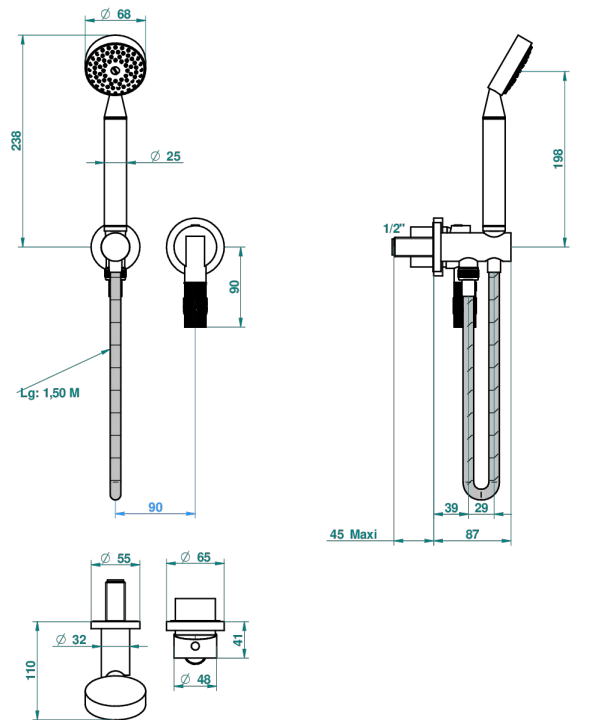

ВAMBOU С ЧЕРНЫМ ХРУСТАЛЕМ

A33-6561B

THG®
PARIS

Trim only for wall mixer with complete handshower on hook

Compatible avec

5840/MA
5840/MA/W

5840/MAUS

50339

31/01/2019

ХАРАКТЕРИСТИКИ

- Bambou с чёрным хрусталём
- Trim only for wall mixer with complete handshower on hook

ТЕХНИЧЕСКИЕ ХАРАКТЕРИСТИКИ

- Recommandé : 3 bars (max. 5 bars) - Advised : 43,5 psi (max. 72 psi)
- 9,5 l/min à 3 bars (2.5 gpm at 43.5 psi)

ДОСТУПНЫЕ ВАРИАНТЫ ПОКРЫТИЙ

Blush PVD - H62
Graphite PVD - H64
Matt Umber PVD - H67
Matt blush PVD - H60
Matt graphite PVD - H65
Umber PVD - H66

Аранья (чёрный никель) - D24
Бронза - D01
Золото - F01
Матовая красная старинная медь - H07
Матовое золото - F07
Матовое светлое золото - F31

Матовый никель - C01
Матовый хром - C02
Никель - B01
Покрытие PVD бронза - F33
Покрытие PVD золотистый цвет - H52
Покрытие PVD латунь - H49

Покрытие PVD матовая бронза - F34
Покрытие PVD матовая латунь - H50
Покрытие PVD матовый золотистый - H53
Покрытие PVD матовый никель - H56
Покрытие PVD никель - H55
Розовое золото - F27

Сатинированное золото - F03
Сатинированное светлое золото - F32
Сатинированный хром - C03
Светлое золото - F30
Серебро с родием - F18
Состаренный никель - H28