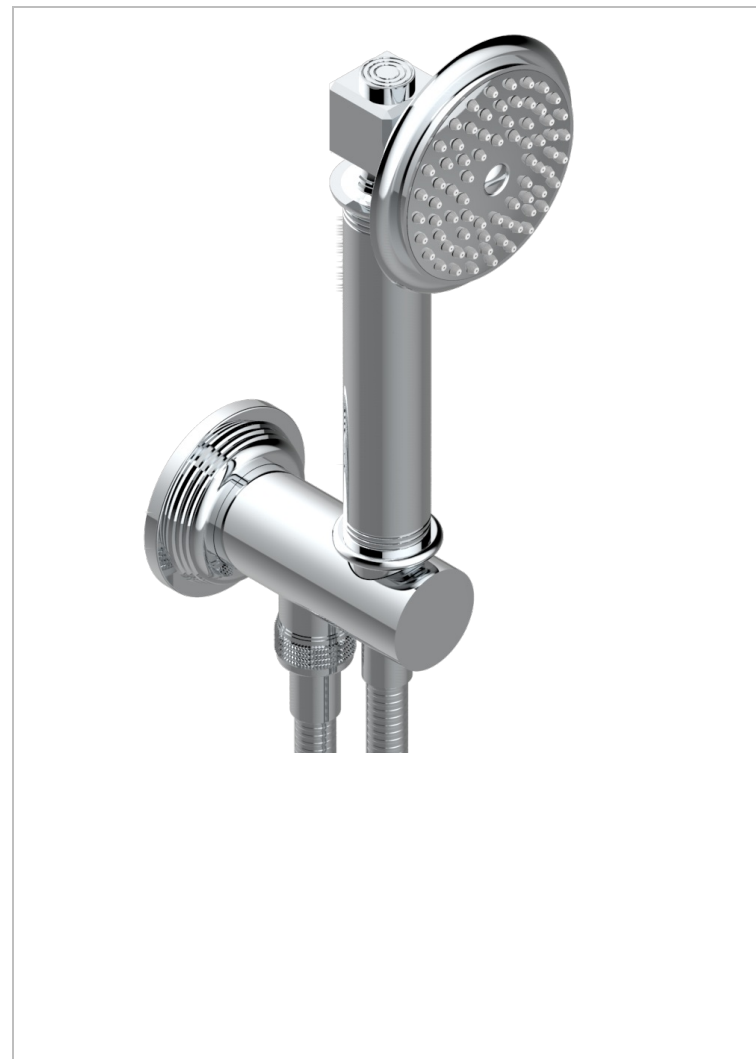

WEST COAST С МЕТАЛЛИЧЕСКИМИ РУЧКАМИ-РУКОЯТКАМИ

THG
PARIS

U9B-54

Душ ручной стильный встраиваемый в стену, шланг и патрубок для душа с крючком

ХАРАКТЕРИСТИКИ

- West Coast с металлическими ручками-рукоятками
- Душ ручной стильный встраиваемый в стену, шланг и патрубок для душа с крючком

ДОСТУПНЫЕ ВАРИАНТЫ ПОКРЫТИЙ

Blush PVD - H62
Graphite PVD - H64
Matt Umber PVD - H67
Matt blush PVD - H60
Matt graphite PVD - H65
Umber PVD - H66

Аранья (чёрный никель) - D24
Бронза - D01
Золото - F01
Матовая красная старинная медь - H07
Матовое золото - F07
Матовое светлое золото - F31

Матовый никель - C01
Матовый хром - C02
Никель - B01
Покрытие PVD бронза - F33
Покрытие PVD золотистый цвет - H52
Покрытие PVD латунь - H49

Покрытие PVD матовая бронза - F34
Покрытие PVD матовая латунь - H50
Покрытие PVD матовый золотистый - H53
Покрытие PVD матовый никель - H56
Покрытие PVD никель - H55
Розовое золото - F27

Сатинированное золото - F03
Сатинированный хром - C03
Светлое золото - F30
Серебро с родием - F18
Старинный никель - H28
Старинное серебро - H03