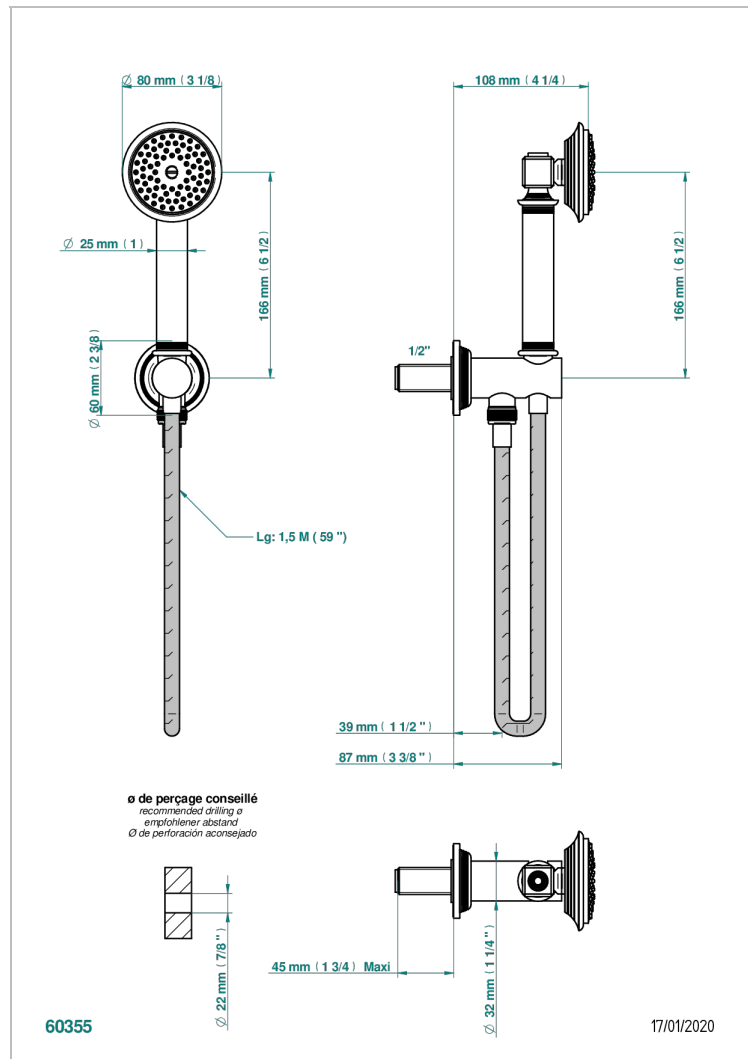

WEST COAST С МЕТАЛЛИЧЕСКИМИ РУЧКАМИ-РУКОЯТКАМИ

THG
PARIS

U9B-54

Душ ручной стильный встраиваемый в стену, шланг и патрубок для душа с крючком

ХАРАКТЕРИСТИКИ

- West Coast с металлическими ручками-рукоятками
- Душ ручной стильный встраиваемый в стену, шланг и патрубок для душа с крючком