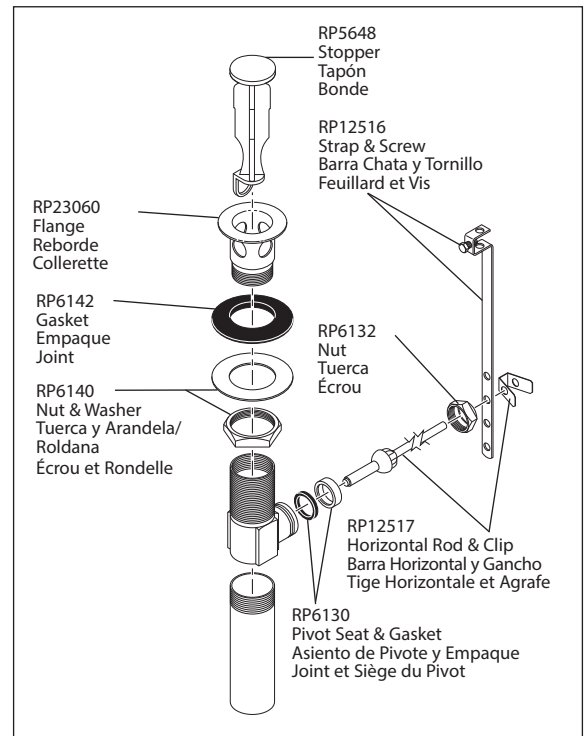

Models/Modelos/Modèles  
501LF-WF & 520LF-WFMPU  
Series/Series/Seria

RP26533 Metal Pop-Up Assembly Less Lift Rod  
Ensamble de Metal del Desagüe Automático Menos la Barra de Metal  
Renvoi Mécanique en Métal Sans la Tige de Manoeuvre

\*RP51505 adapter is only compatible with aerators produced before 6/13/2011.

\*RP51505 adapter is only compatible with aerators produced before 6/13/2011.

\*RP51505 adapter is only compatible with aerators produced before 6/13/2011.

\*\*Si vous n'êtes pas certain de la date de fabrication, veuillez commander les aérateurs de chacun des modèles qui ont les caractéristiques de débit que vous désirez.

RP60729 0.5 GPM	RP60983 1.5 GPM	RP72676 0.35 GPM	RP71111 0.5 GPM	RP54977 1.5 GPM
Aerators for faucets made before 6/13/2011		Aerators for faucets made after 6/13/2011		
Aereadores para llaves de agua/grifos fabricados antes de 6/13/2011		Aereadores para llaves de agua/grifos fabricados después de 6/13/2011		
Aérateurs pour les robinets fabriqués avant le 13/06/2011		Aérateurs pour les robinets fabriqués après le 13/06/2011		
 O-ring Seal Anillos "O" Joints Torique		 Gasket Seal Empaque Joint		