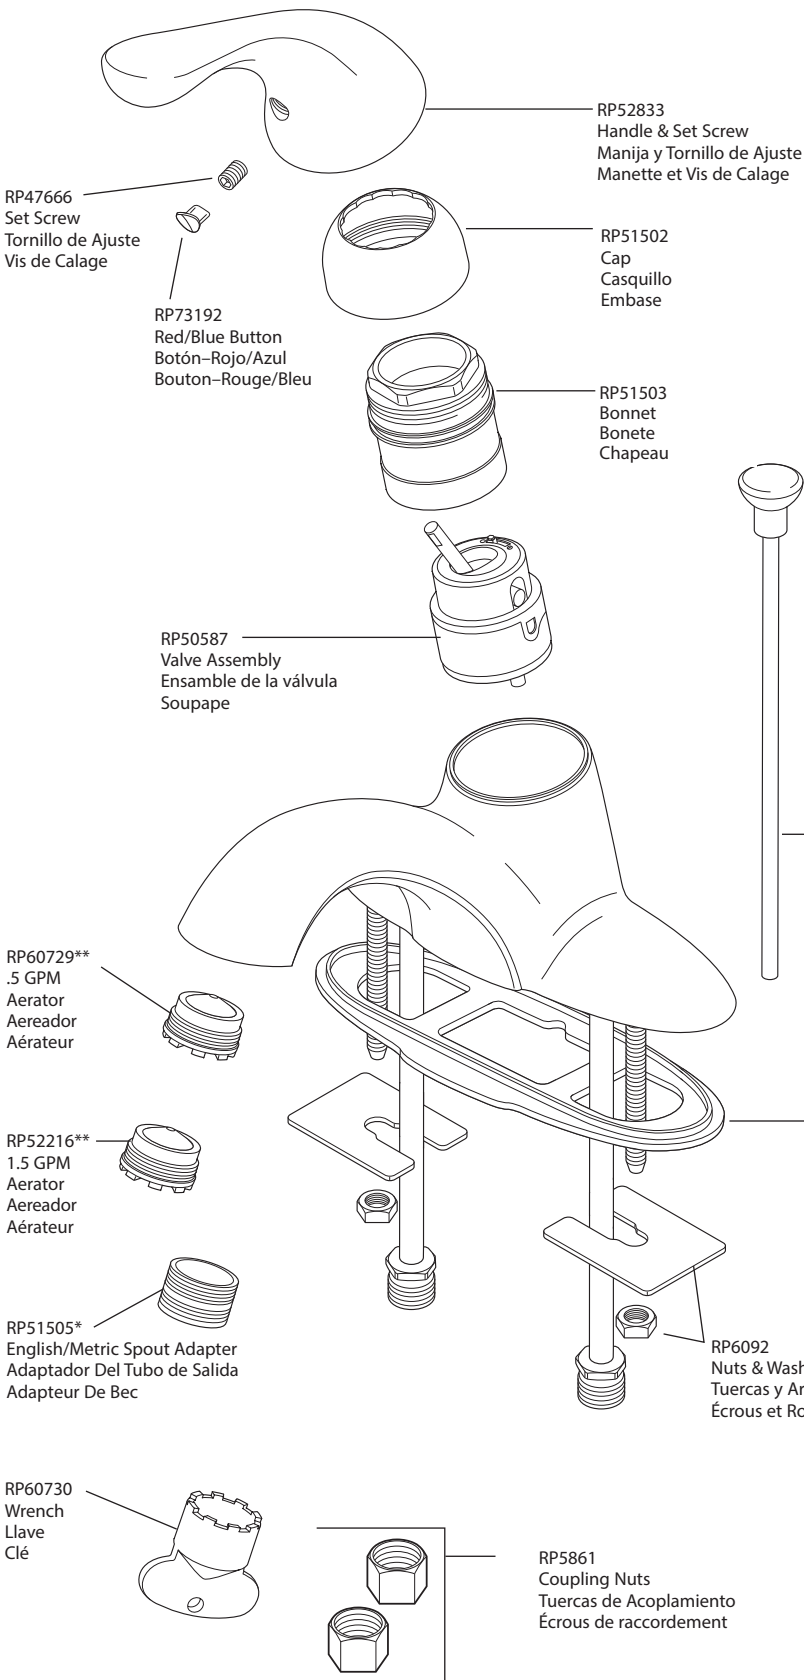

Models/Modelos/Modèles  
501LF-WF & 520LF-WFMPU  
Series/Series/Seria

RP26533 Metal Pop-Up Assembly Less Lift Rod  
Ensamble de Metal del Desagüe Automático Menos la Barra de Metal  
Renvoi Mécanique en Métal Sans la Tige de Manoeuvre

\*RP51505 adapter is only compatible with aerators produced before 6/13/2011.

\*RP51505 adapter is only compatible with aerators produced before 6/13/2011.

\*RP51505 adapter is only compatible with aerators produced before 6/13/2011.

\*\*Si vous n'êtes pas certain de la date de fabrication, veuillez commander les aérateurs de chacun des modèles qui ont les caractéristiques de débit que vous désirez.

RP60729 0.5 GPM	RP60983 1.5 GPM	RP72676 0.35 GPM	RP71111 0.5 GPM	RP54977 1.5 GPM
Aerators for faucets made before 6/13/2011		Aerators for faucets made after 6/13/2011		
Aereadores para llaves de agua/grifos fabricados antes de 6/13/2011		Aereadores para llaves de agua/grifos fabricados después de 6/13/2011		
Aérateurs pour les robinets fabriqués avant le 13/06/2011		Aérateurs pour les robinets fabriqués après le 13/06/2011		
 O-ring Seal Anillos "O" Joints Torique		 Gasket Seal Empaque Joint		