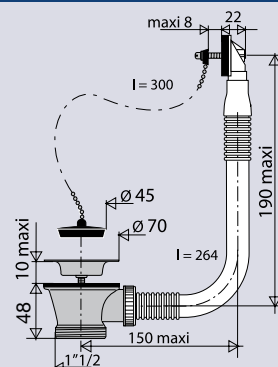

BONDE EVIER Ø 50

355100

avec trop plein

CARACTERISTIQUES

- bouchon Ø45 mm
- corps laiton avec vis centrale inox
- tube de trop plein longueur 330 mm
- sortie filetée 1"1/2

PERFORMANCES

Encombrement sous évier : **48 mm**
Serrage : serrage 0 à 10 mm
Débit : **27l/mn**

CONDITIONNEMENT

Packaging : **sachet**
Dimensions (mm) : **153 x 188**
Parcel unit : **x 1**

REFERENCE

355100 000 00

SPECIFICATIONS

AVANTAGES

cuvette inox Ø 70

corps laiton

flexible de trop
plein longueur 330

chaînette long 300
recoupable avec
borne d'attache

bouchon Ø 45

Tous nos produits sur
www.valentin.fr

Valentin