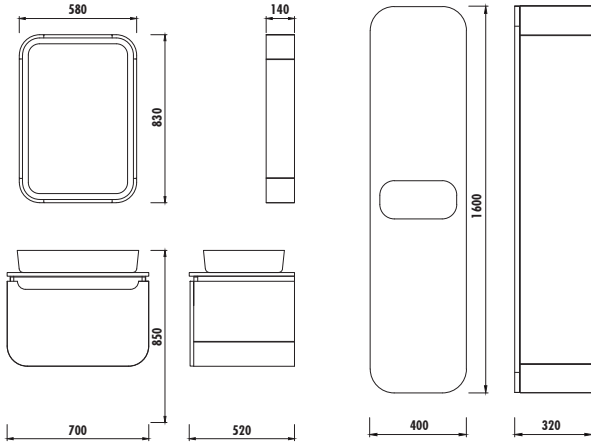

TEKNİK ÇİZİM

ÖZELLİKLER

YAVAŞ
KAPANAN
ÇEKMECE

LED AYDINLATMA

GİZLİ
ÇEKMECE

BOY DOLABI

YAVAŞ
KAPANAN
KAPAK

creavit.com.tr

/creavitTurkiye

Creavit önceden haber vermeksizin, ürünlerde ve teknik detaylarda değişiklik yapma hakkını saklı tutar. Renkler gerçekte olduğundan farklı görünebilir.

Kalite Yönetim
Sistemi

Müşteri Memnuniyeti
Belgesi

Çevre Yönetim
Sistemi

İş Sağlığı ve Güvenliği
Yönetim Sistemi

LGA

Alman Standartlarına
Uygunluk Belgesi

kiwa

Hollanda Standartlarına
Uygunluk Belgesi

GOST - R

Rusya Standartlarına
Uygunluk Belgesi

UkrSEPRO

Ukrayna Standartlarına
Uygunluk Belgesi

İsrail Standartlarına
Uygunluk Belgesi

Nijerya Standartlarına
Uygunluk Belgesi

Türk Standartlarına
Uygunluk Belgesi