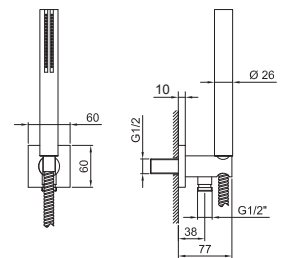

АРТ. 8052

Душевой набор

- ручная лейка SUN
- шланговое подключение с держателем для ручной лейки
- квадратная розетка
- гибкий шланг 150 см ПВХ
- впуск 1/2"

N.V. ручной душ FIT отделка PVD

N.V. ручная лейка FIT, нержавеющая сталь

Отделки:

☐	Хром	86 02 8052
☐	Матовая натуральная сталь	86 93 8052
☐	Matt Gun Metal PVD	86 P5 8052

Проект:

Комната:

Дата:

Комментарии:

0,5	5
1	9
2	9
3	9
4	9

сертификаты: