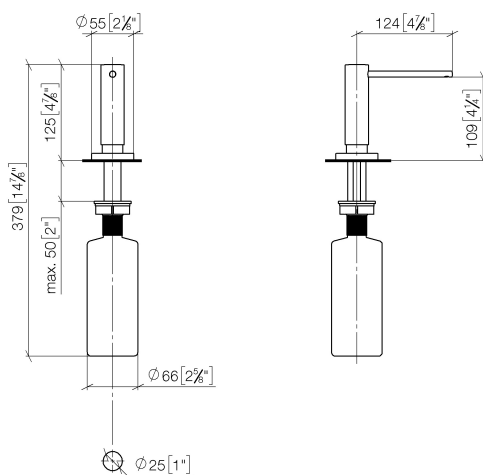

Кухня - Различные серии
Дозатор с розеткой - платина
Артикулльный номер: 82 434 970-08

- вылет 124 мм
- объём сосуда 500 мл
- наполнение сверху
- поворотная насосная головка
- высота 124 мм
- розетка \varnothing 55 мм
- диаметр сверлёного отверстия 25 мм

платина

размерный чертеж

mm [inches]

Все величины в мм / дюймах = мм x 0,0394