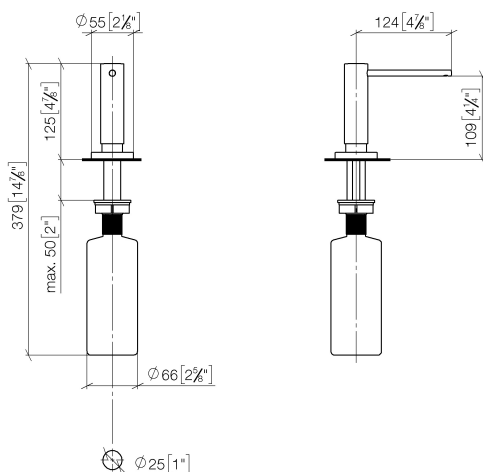

Кухня - Различные серии
Дозатор с розеткой - платина
Артикульный номер: 82 434 970-08

- вылет 124 мм
- объём сосуда 500 мл
- наполнение сверху
- поворотная насосная головка
- высота 124 мм
- розетка Ø 55 мм
- диаметр сверлёного отверстия 25 мм

платина

размерный чертеж

mm [inches]

Все величины в мм / дюймах = мм x 0,0394

Кухня - Различные серии
Дозатор с розеткой - платина
Артикульный номер: 82 434 970-08

Кухня - Различные серии
Дозатор с розеткой - платина
Артикульный номер: 82 434 970-08