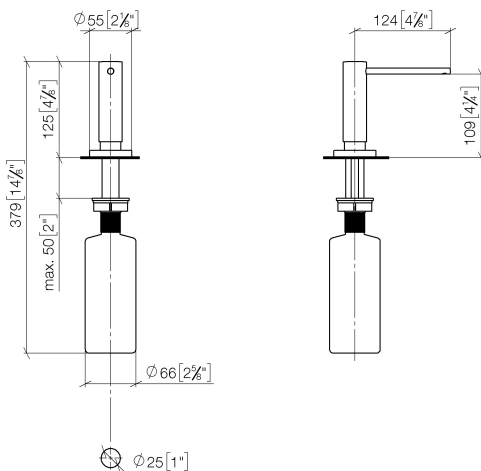

Кухня - Различные серии
 Дозатор с розеткой - платина
 Артикульный номер: 82 434 970-08

- вылет 124 мм
- объем сосуда 500 мл
- наполнение сверху
- поворотная насосная головка
- высота 124 мм
- розетка Ø 55 мм
- диаметр сверлёного отверстия 25 мм

платина

размерный чертёж

mm [inches]

Все величины в мм / дюймах = мм x 0,0394

Кухня - Различные серии
Дозатор с розеткой - платина
Артикульный номер: 82 434 970-08

Кухня - Различные серии
Дозатор с розеткой - платина
Артикульный номер: 82 434 970-08

Другие поверхности по запросу (x-tra Service)

Кухня - Различные серии
 Дозатор с розеткой - платина
 Артикульный номер: 82 434 970-08

Спецификация запасных частей

№	Артикульный №	Наименование	Расходуемое кол-во
1	90 10 10 538 00-08	Дозатор с розеткой - платина	1
2	08 27 97 504-08	крышка Ø 55 x 10 мм - платина	1
3	08 10 10 624 90	диск Ø 46,5 x 37 x 1 мм -	1
4	09 14 10 151 90	O-Ring 23 x 1 мм -	1
5	08 10 10 527 90	хвостовик M24 x 1,25 x 99 мм -	1
6	09 14 05 014 90	Прокладка NBR 70 48,0 x 27,0 x 3,0 мм -	1
7	08 10 10 517 90	гайка 45 x 45 x 15 мм -	1
8	08 10 10 603 90	Флаконт -	1