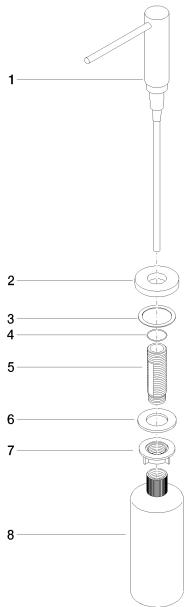

Кухня - Различные серии
 Дозатор с розеткой - платина
 Артикульный номер: 82 434 970-08

- вылет 124 мм
- объем сосуда 500 мл
- наполнение сверху
- поворотная насосная головка
- высота 124 мм
- розетка Ø 55 мм
- диаметр сверлёного отверстия 25 мм

платина

размерный чертёж

mm [inches]

Все величины в мм / дюймах = мм x 0,0394

Кухня - Различные серии
Дозатор с розеткой - платина
Артикульный номер: 82 434 970-08

Кухня - Различные серии
Дозатор с розеткой - платина
Артикульный номер: 82 434 970-08

Другие варианты поверхностей

хром
82 434 970-00

платина матовая
82 434 970-06

белый матовый
82 434 970-10

латунь сатинированная
82 434 970-28

чёрный матовый
82 434 970-33

хром матовый
82 434 970-93

Dark Platinum matt
82 434 970-99

Другие поверхности по запросу (x-tra Service)

Кухня - Различные серии
 Дозатор с розеткой - платина
 Артикульный номер: 82 434 970-08

Спецификация запасных частей

№	Артикульный №	Наименование	Расходуемое кол-во
1	90 10 10 538 00-08	Дозатор с розеткой - платина	1
2	08 27 97 504-08	крышка Ø 55 x 10 мм - платина	1
3	08 10 10 624 90	диск Ø 46,5 x 37 x 1 мм -	1
4	09 14 10 151 90	O-Ring 23 x 1 мм -	1
5	08 10 10 527 90	хвостовик M24 x 1,25 x 99 мм -	1
6	09 14 05 014 90	Прокладка NBR 70 48,0 x 27,0 x 3,0 мм -	1
7	08 10 10 517 90	гайка 45 x 45 x 15 мм -	1
8	08 10 10 603 90	Флаконт -	1