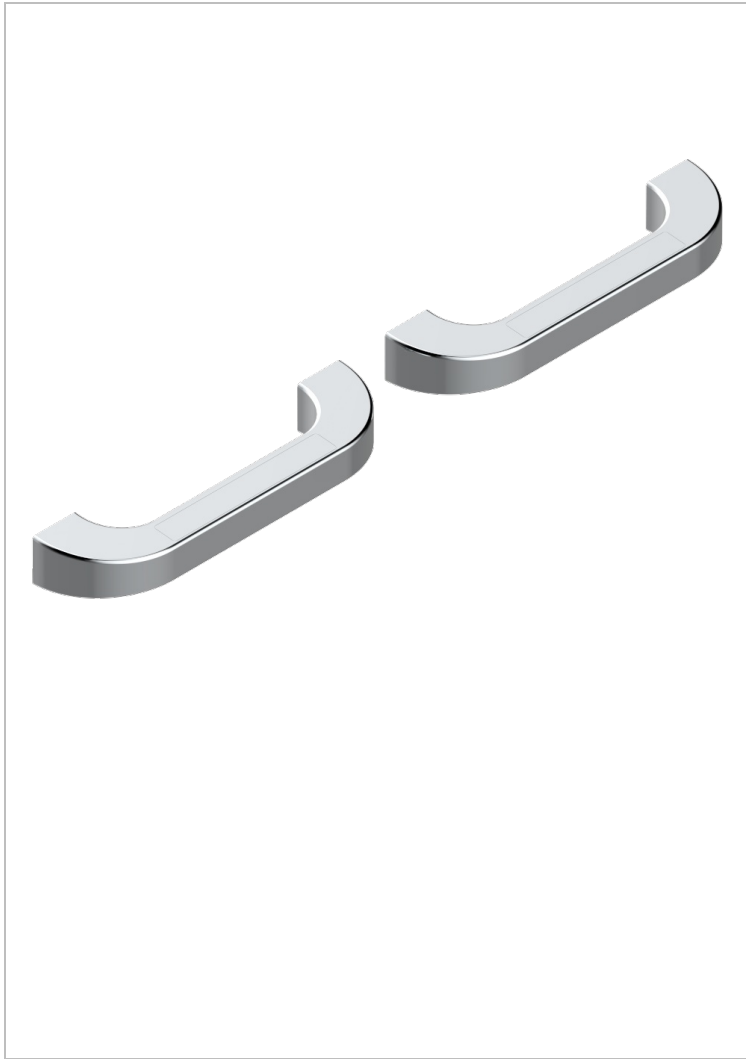

# АКСЕССУАРЫ

B16-BHGLM1P

Pair of Bath handle, Glasgow metal inlay

THG<sup>®</sup>  
PARIS

73206

12/03/2020

## ХАРАКТЕРИСТИКИ

- Аксессуары
- Pair of Bath handle, Glasgow metal inlay

Покрытие PVD никель - H55  
Хром - A02