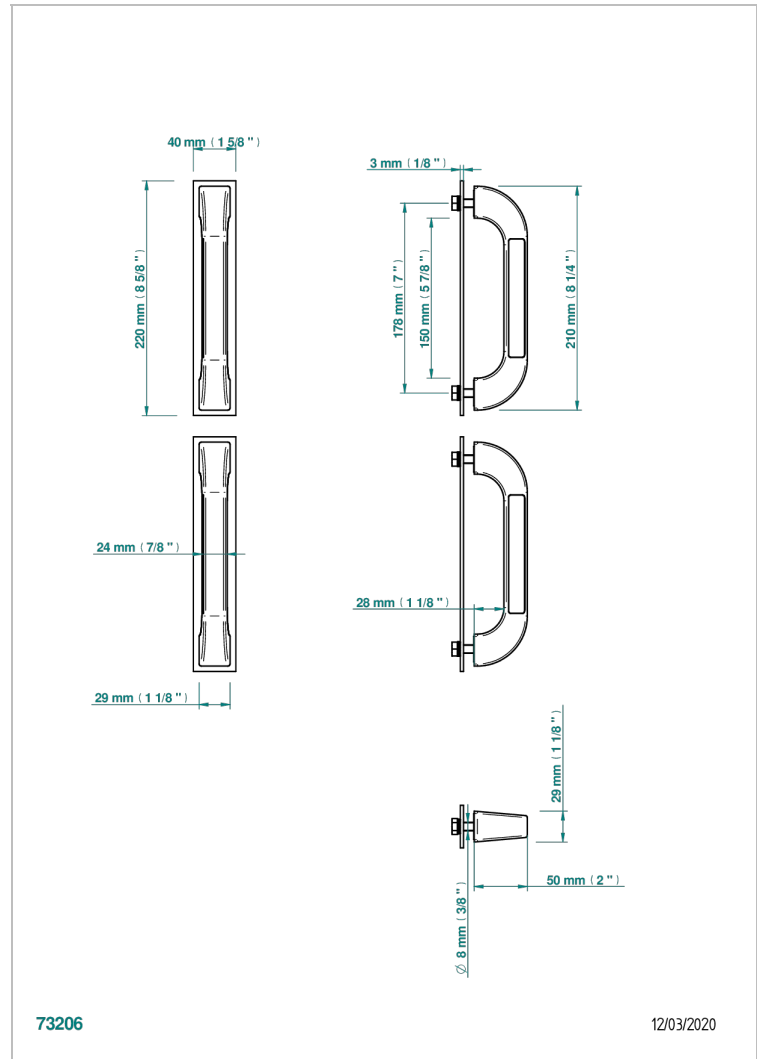

# АКСЕССУАРЫ

B16-BHGLM1P

Pair of Bath handle, Glasgow metal inlay

THG<sup>®</sup>  
PARIS

73206

12/03/2020

## ХАРАКТЕРИСТИКИ

- Аксессуары
- Pair of Bath handle, Glasgow metal inlay

Покрытие PVD никель - H55  
Хром - A02